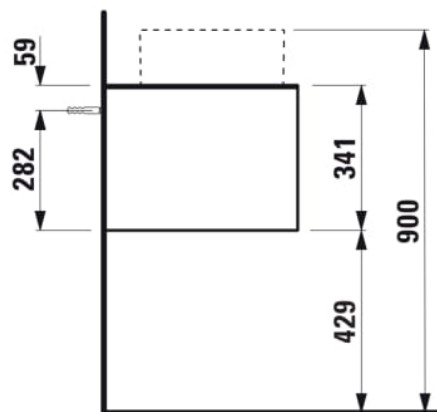

## SONAR

Élément à tiroir, 1 tiroir, adapté aux vasques H812340, H812341, H812342, H812343, découpe à droite

## COULEUR ET FINITION

■ 142 Titane, plan marbre noir Marquina

Commodity Code/Import Code Number for Foreign Trad : 94036090

Matériau : Aggloméré, MDF

Poids net / kg : 39,5

## DESSINS TECHNIQUES

COMPATIBLE AVEC

Vasque à poser, avec  
cache-bonde en  
céramique

**H812340...**1121

Vasque à poser surface  
texturée, avec cache-  
bonde en céramique

**H812341...**1121

Vasque à poser, avec  
cache-bonde en  
céramique