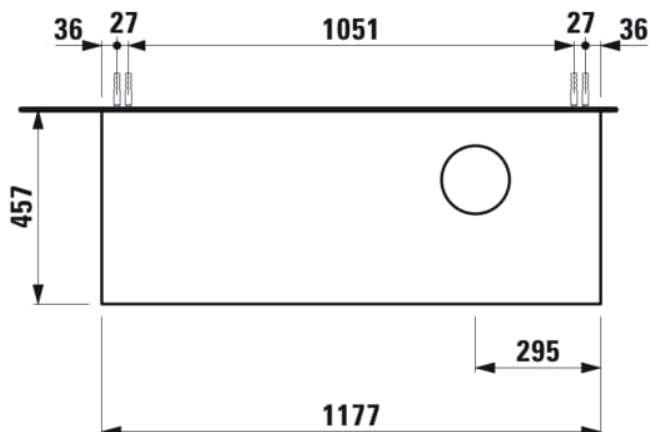

## SONAR

Élément à tiroir, 1 tiroir, adapté aux vasques H812340, H812341, H812342, H812343, découpe à droite

## COULEUR ET FINITION

■ 142 Titane, plan marbre noir Marquina

Commodity Code/Import Code Number for Foreign Trad : 94036090

Matériau : Aggloméré, MDF

Poids net / kg : 39,5

## DESSINS TECHNIQUES

COMPATIBLE AVEC

Vasque à poser, avec  
cache-bonde en  
céramique

**H812340...**1121

Vasque à poser surface  
texturée, avec cache-  
bonde en céramique

**H812341...**1121

Vasque à poser, avec  
cache-bonde en  
céramique