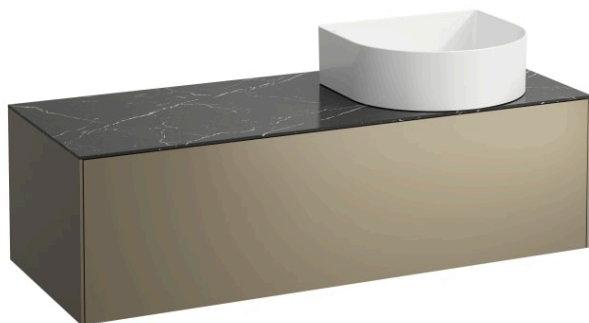

## SONAR

Élément à tiroir, 1 tiroir, adapté aux vasques H812340, H812341, H812342, H812343, découpe à droite

## COULEUR ET FINITION

■ 142 Titane, plan marbre noir Marquina

Commodity Code/Import Code Number for Foreign Trad : 94036090

Matériau : Aggloméré, MDF

Poids net / kg : 39,5

**H812342...**1121

Vasque à poser surface  
texturée, avec cache-  
bonde en céramique

**H812343...**1121