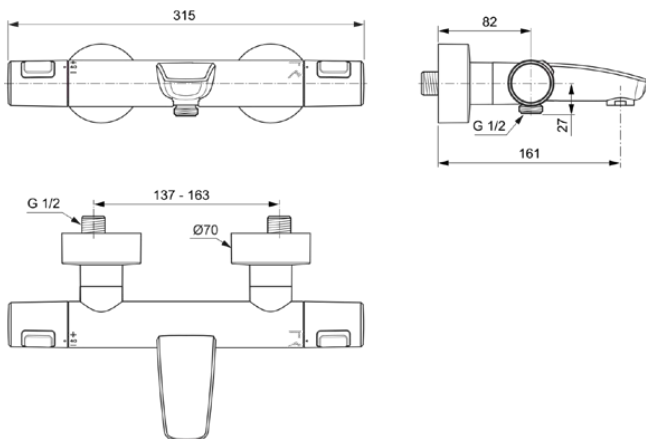

## A7544XG

CERATHERM T25 | Bad/douchemengkraan 315x185x70 mm, 161 mm sprong uitloop in matzwart afwerking, 22.0 l/min (3 bar) | Thermostatische functie, Water- en energiebesparend, Cool Body technologie, Veiligheidsstop

### Algemene informatie

Productcategorie:	Bad/douchemengkranen
Producttype:	Bad/douchemengkraan
Merk:	Ideal Standard
Collectie:	CERATHERM T25
Ontwerper:	Ideal Standard
Colour:	XG - Matzwart
Afwerking van het oppervlak:	mat
Hoogte (mm):	70
Breedte (mm):	315
Lengte / sprong (mm):	185
Bevestigingswijze:	S-koppelingen
Nettogewicht (kg):	2.20
VVS:	722615121
EAN-code:	4015413350556