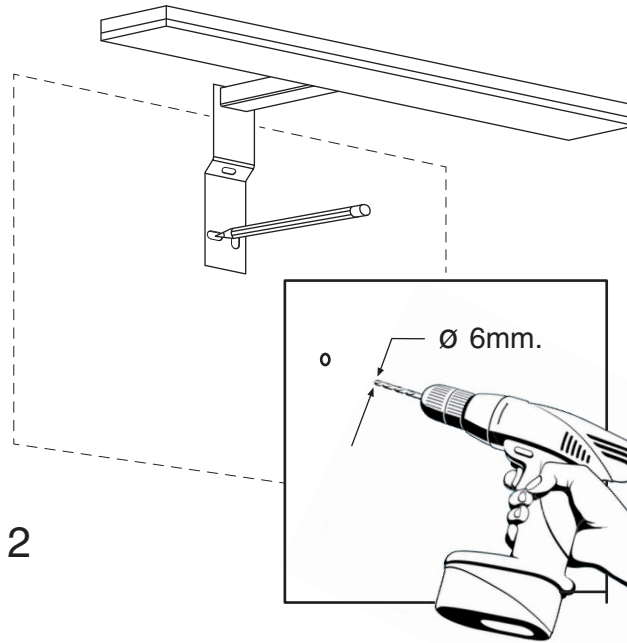

PLACE OF INSTALLATION
PLAATS VAN INSTALLATIE

art. 68.0234

ZONE	
①	NO - NEE
②	YES - JA
③	YES - JA

4