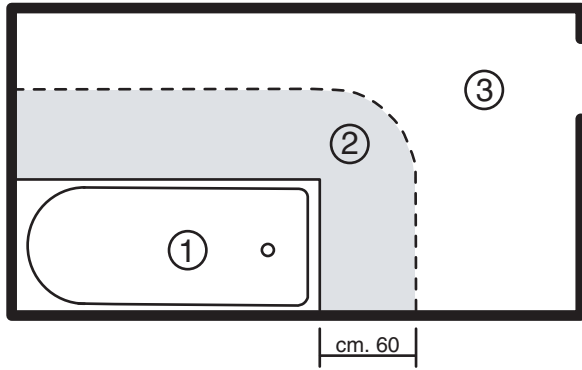

PLACE OF INSTALLATION
PLAATS VAN INSTALLATIE

art. 68.0234

ZONE	
①	NO - NEE
②	YES - JA
③	YES - JA