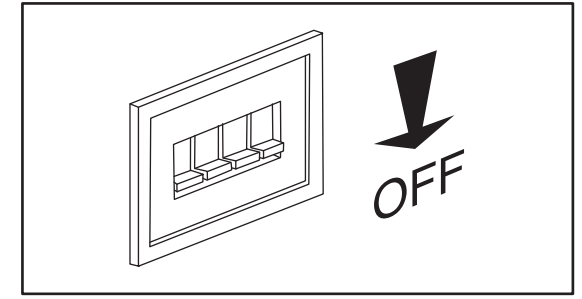

PLACE OF INSTALLATION
PLAATS VAN INSTALLATIE

art. 68.0234

ZONE	
①	NO - NEE
②	YES - JA
③	YES - JA

4