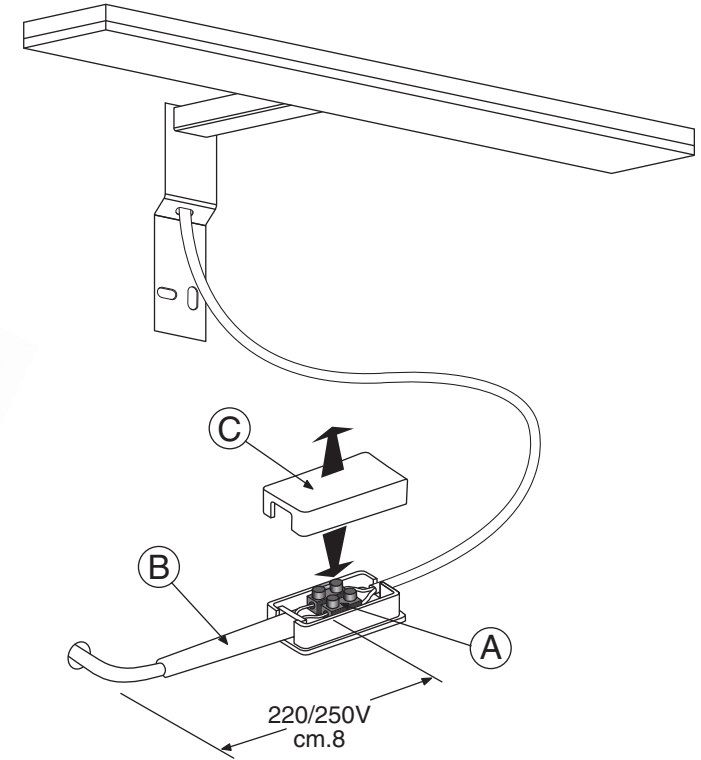

INSTALLATION

- 1/2/3 Install the lamp always as shown in the picture.
1. For a correct mounting of the lamp behind the mirror, place the top of the light min 20÷30 mm above the edge of the mirror. This also with regards to placing the mirror over the wall hooks.
 2. Fix the lamp with the screws and the plugs included.
 3. Connect the cable (700 mm) to the mains.
 4. Install the mirror on the wall covering the connection bracket.

MONTAGE INSTRUCTIE

LET OP

- Schakel de stroom uit voordat u begint met werkzaamheden aan de elektrische inrichting.
- Verzekert u ervan dat de gekozen plaats van installatie voldoet aan de vermelde veiligheidsnormen voordat u met de installatie begint.
- Raadpleeg een erkend elektricien in geval van twijfel.
- Voorkom te allen tijde contact tussen de lamp en de spiegel. Druk op de achterzijde van de spiegel door de lampbevestiging kan de ophanging van de spiegel aantasten!
De lamp is alleen geschikt voor gebruik binnenshuis.
- Dit product past op SILKLINE-spiegels serie 60 en 61, mits voorzien van SILKLINE verborgen ophanging art.nr. 80.0175, 80.0176, 80.0181 of SILKLINE ophangprofielen art.nr. 80.0177, 80.0178, 80.0179 en 68.0066, 68.0067, 68.0068.
- LED dimbaar met triac dimmer (niet meegeleverd).

INSTALLATIE

- 1/2/3 Monteer de lamp zoals aangegeven op de afbeelding.
1. Let op: Kies de plaats van de lamp achter de spiegel zo, dat afhankelijk van model en smaak de lamp 20÷30 mm boven de rand van de spiegel uitsteekt. Dit mede in verband met de ruimte die u nodig hebt om de spiegel over de bevestigingshaken van de spiegelophanging heen te laten zakken.
 2. Bevestig de lamp met de meegeleverde schroeven en pluggen tegen de muur.
 3. Sluit de lamp met de kabel (700 mm) aan op het lichtnet.
 4. Plaats hierna de spiegel tegen de muur.

PLACE OF INSTALLATION
PLAATS VAN INSTALLATIE

art. 68.0234

| ZONE | |
|------|----------|
| ① | NO - NEE |
| ② | YES - JA |
| ③ | YES - JA |

4