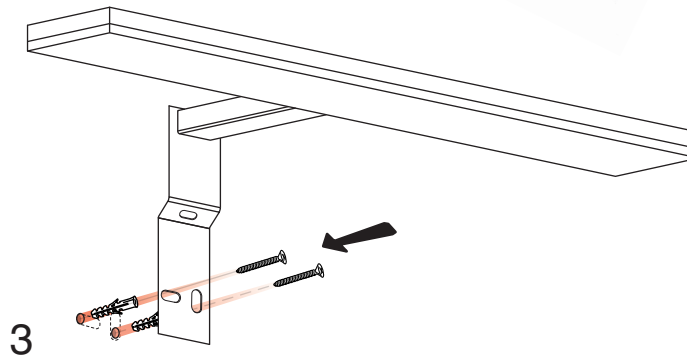

PLACE OF INSTALLATION
PLAATS VAN INSTALLATIE

art. 68.0234

ZONE	
①	NO - NEE
②	YES - JA
③	YES - JA

4