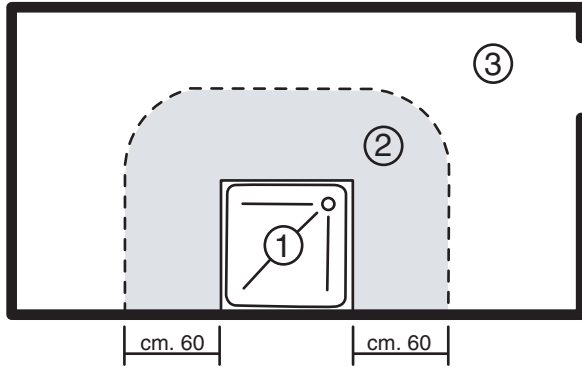

PLACE OF INSTALLATION
PLAATS VAN INSTALLATIE

art. 68.0234

ZONE	
①	NO - NEE
②	YES - JA
③	YES - JA