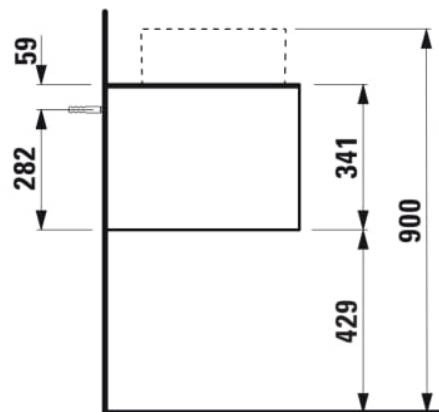

SONAR

Meuble sous lavabo, 1 tiroir, découpe à gauche et à droite, pour lavabos H812340, H812341, H812342, H812343,

COULEUR ET FINITION

040 Doré (laqué)

Commodity Code/Import Code Number for Foreign Trad : 94036090

Matériau : Aggloméré, MDF

Poids net / kg : 39,5

DESSINS TECHNIQUES

COMPATIBLE AVEC

Vasque à poser, avec
cache-bonde en
céramique

H812340...1121

Vasque à poser surface
texturée, avec cache-
bonde en céramique