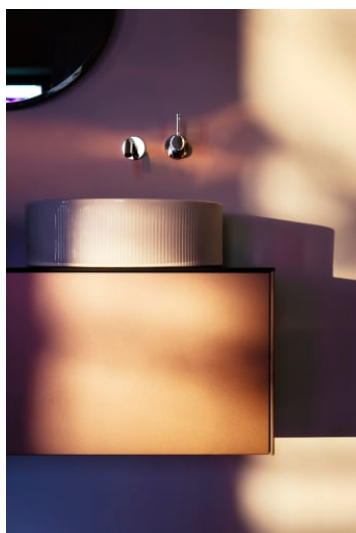

SONAR

Meuble sous lavabo, 1 tiroir, découpe à gauche et à droite, pour lavabos H812340, H812341, H812342, H812343,

COULEUR ET FINITION

040 Doré (laqué)

Commodity Code/Import Code Number for Foreign Trad : 94036090

Matériau : Aggloméré, MDF

Poids net / kg : 39,5

DESSINS TECHNIQUES

COMPATIBLE AVEC

Vasque à poser, avec
cache-bonde en
céramique

H812340...1121

Vasque à poser surface
texturée, avec cache-
bonde en céramique

H812341...1121

Vasque à poser, avec
cache-bonde en
céramique

H812342...1121

Vasque à poser surface
texturée, avec cache-
bonde en céramique

H812343...1121

SONAR

Patricia Urquiola crée un nouveau monde avec la Saphirkeramik de Laufen. La philosophie de notre entreprise consiste à collaborer avec les meilleurs designers de notre temps afin de réunir différentes influences, idées, concepts et approches multiculturelles pour créer des ambiances de salle de bains entièrement nouvelles. De plus, les propriétés particulières de la Saphirkeramik ouvrent des possibilités quasiment illimitées de développer de nouvelles solutions dans les espaces restreints des salles de bains – une autre motivation pour les créatifs de travailler avec Laufen.