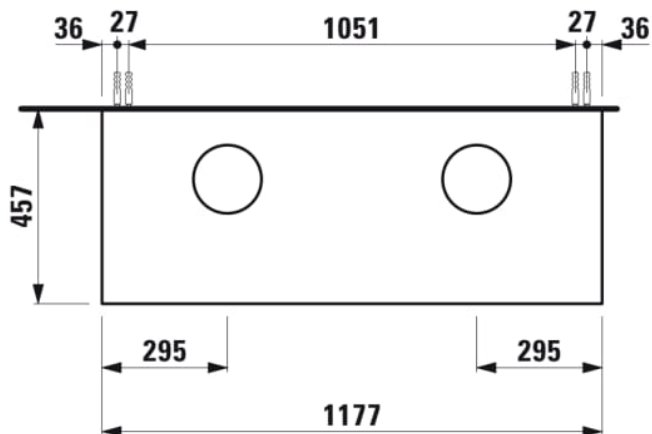

SONAR

Meuble sous lavabo, 1 tiroir, découpe à gauche et à droite, pour lavabos H812340, H812341, H812342, H812343,

COULEUR ET FINITION

040 Doré (laqué)

Commodity Code/Import Code Number for Foreign Trad : 94036090

Matériau : Aggloméré, MDF

Poids net / kg : 39,5

DESSINS TECHNIQUES

COMPATIBLE AVEC

Vasque à poser, avec
cache-bonde en
céramique

H812340...1121

Vasque à poser surface
texturée, avec cache-
bonde en céramique