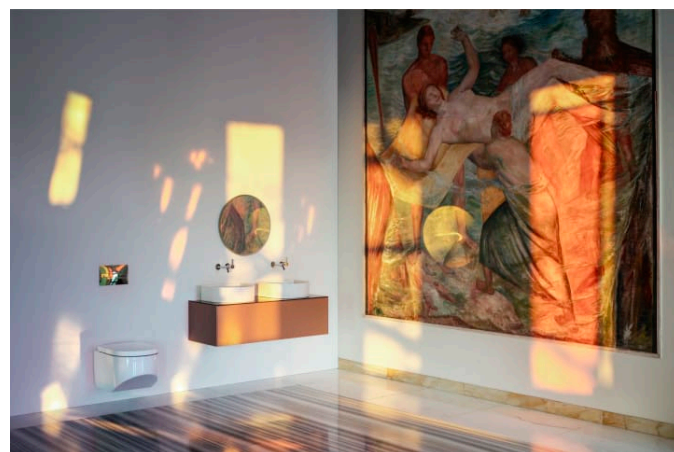

H812341...1121

Vasque à poser, avec
cache-bonde en
céramique

H812342...1121

Vasque à poser surface
texturée, avec cache-
bonde en céramique

H812343...1121

SONAR

Patricia Urquiola crée un nouveau monde avec la Saphirkeramik de Laufen. La philosophie de notre entreprise consiste à collaborer avec les meilleurs designers de notre temps afin de réunir différentes influences, idées, concepts et approches multiculturelles pour créer des ambiances de salle de bains entièrement nouvelles. De plus, les propriétés particulières de la Saphirkeramik ouvrent des possibilités quasiment illimitées de développer de nouvelles solutions dans les espaces restreints des salles de bains – une autre motivation pour les créatifs de travailler avec Laufen.