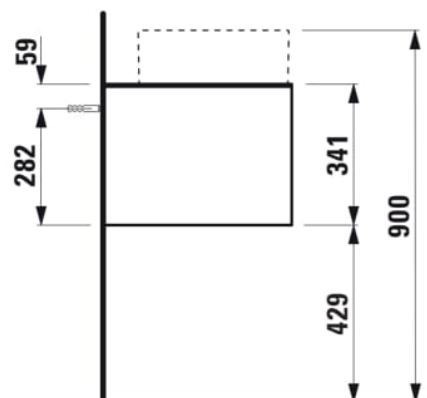

## SONAR

Meuble sous lavabo, 1 tiroir, avec découpe centrale, trou pré-percé pour la robinetterie, compatible avec lavabos 812340, 812341, 812342, 812343

## COULEUR ET FINITION

141 Cuivre(laqué), plan noir Marquina

Commodity Code/Import Code Number for Foreign Trad : 94036090

Matériau : Aggloméré, MDF

Poids net / kg : 45,5

## DESSINS TECHNIQUES

COMPATIBLE AVEC

Vasque à poser, avec  
cache-bonde en  
céramique

**H812340...**1121

Vasque à poser surface  
texturée, avec cache-  
bonde en céramique

**H812341...**1121

Vasque à poser, avec  
cache-bonde en  
céramique