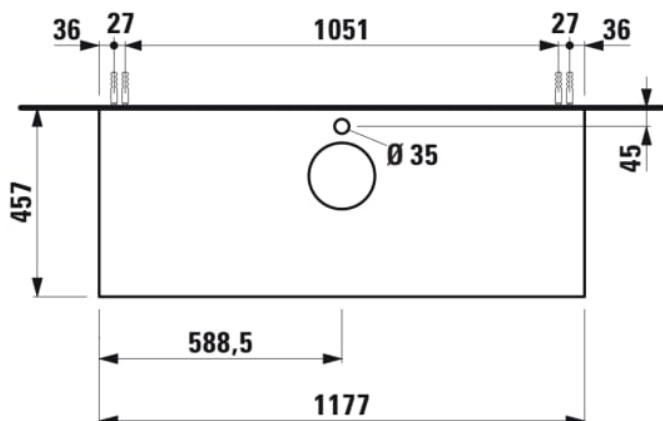

## SONAR

Meuble sous lavabo, 1 tiroir, avec découpe centrale, trou pré-percé pour la robinetterie, compatible avec lavabos 812340, 812341, 812342, 812343

## COULEUR ET FINITION

141 Cuivre(laqué), plan noir Marquina

Commodity Code/Import Code Number for Foreign Trad : 94036090

Matériau : Aggloméré, MDF

Poids net / kg : 45,5

## DESSINS TECHNIQUES

COMPATIBLE AVEC

Vasque à poser, avec  
cache-bonde en  
céramique

**H812340...**1121

Vasque à poser surface  
texturée, avec cache-  
bonde en céramique

**H812341...**1121

Vasque à poser, avec  
cache-bonde en  
céramique