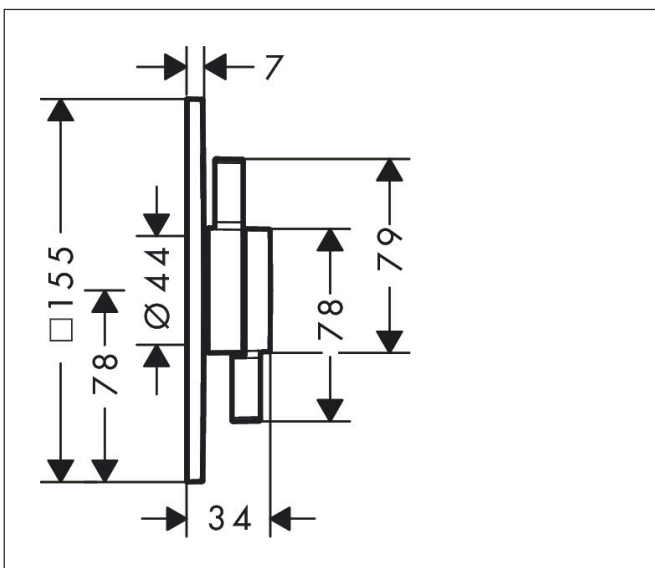

Merk	hansgrohe
Artikelnaam	DuoTurn E inbouw mengkraan voor 2 functies
Art.nr.	75417000
Oppervlakte	chrom
Netto prijs	246,00 EUR

Product foto

Kenmerken

- 2 functies
- volumecontrole en omstelling voor 2 functies
- maximale doorstroomhoeveelheid bij 3 bar: 29,5 l/min
- maximale doorstroomhoeveelheid bij 1 bar: 15 l/min
- doorstroomhoeveelheid bovenste uitloop: 29,5 l/min
- keramisch kardoes voor temperatuurbediening, stop- en omstelkraan
- eenvoudige installatie dankzij voorgesmonteerd functieblok
- grepen altijd op dezelfde hoogte ongeacht de installatiediepte van het inbouwdeel
- rozet kan worden uitgelijnd met +/- 3°
- materiaal rozet: kunststof
- materiaal grepen: metaal
- minimale bedrijfsdruk: 1 bar
- maximale bedrijfsdruk: 10 bar
- mengkraan wordt geleverd met knoppen Rain klein, Rain groot, handdouche, Waterval, bad
- aansluiting: inbouwdeel iBox universal 2 (# 01500180)
- waterdoorstroom onderuitgang: 29,5 l/min

Maat tekeningen

Technologie

Certificaat

Merk hansgrohe
Artikelnaam **DuoTurn E** inbouw mengkraan voor 2 functies
Art.nr. 75417000
Oppervlakte chroom
Netto prijs 246,00 EUR

Benodigde onderdelen

Product foto	Artikelnaam	Art.nr.	Prijs
	hansgrohe iBox universal 2 Inbouwdeel	01500180	125,00