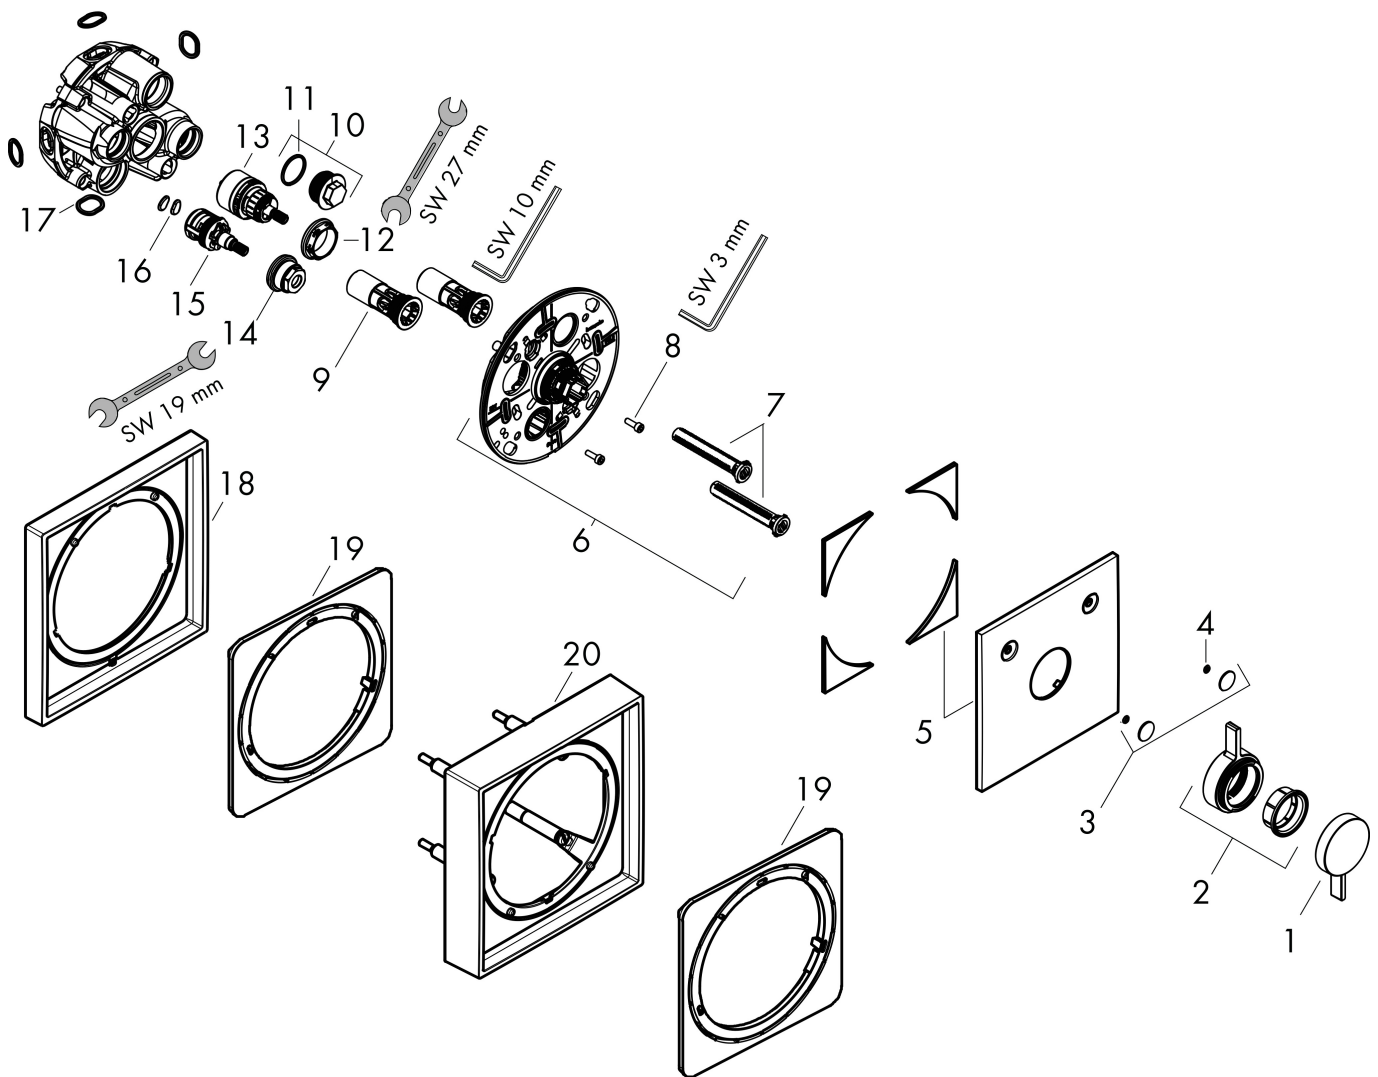

Merk	hansgrohe
Artikelnaam	DuoTurn E inbouw mengkraan voor 2 functies
Art.nr.	75417000
Oppervlakte	chrom
Netto prijs	246,00 EUR

Product foto

Kenmerken

- 2 functies
- volumecontrole en omstelling voor 2 functies
- maximale doorstroomhoeveelheid bij 3 bar: 29,5 l/min
- maximale doorstroomhoeveelheid bij 1 bar: 15 l/min
- doorstroomhoeveelheid bovenste uitloop: 29,5 l/min
- keramisch kardoes voor temperatuurbediening, stop- en omstelkraan
- eenvoudige installatie dankzij voorgesmonteerd functieblok
- grepen altijd op dezelfde hoogte ongeacht de installatiediepte van het inbouwdeel
- rozet kan worden uitgelijnd met +/- 3°
- materiaal rozet: kunststof
- materiaal grepen: metaal
- minimale bedrijfsdruk: 1 bar
- maximale bedrijfsdruk: 10 bar
- mengkraan wordt geleverd met knoppen Rain klein, Rain groot, handdouche, Waterval, bad
- aansluiting: inbouwdeel iBox universal 2 (# 01500180)
- waterdoorstroom onderuitgang: 29,5 l/min

Explosietekening voor bouwjaar: >09/23

Merk	hansgrohe
Artikelnaam	DuoTurn E inbouw mengkraan voor 2 functies
Art.nr.	75417000
Oppervlakte	chrom
Netto prijs	246,00 EUR

Onderdelen voor bouwjaar: >09/23

Pos	Beschrijving	Art.nr.	Prijs
1	greep	94913000	32,70
2	kraangreep	94914000	25,70
3	symboolset	94924000	32,70
4	O-ring 3,1x1,6	94927000	4,80
5	rozet	94915000	52,00
6	rozetdrager	94918000	52,00
7	compensatieset	94930000	7,70
8	cilinderkopschroef M4x12	94929000	4,80
9	service eenheid	94928000	25,70
10	Stop	94919000	3,00
11	O-Ring 22x2	98185000	3,00
12	moer	98913000	16,60
13	kardoes compl.	98303000	64,30
14	moer	92853000	7,70
15	bovendeel met omstelling	94716000	40,60
16	zeef	94920000	7,70
17	O-ring 16x2,5	98134000	3,00
18	verlengset 5 mm	13612000	79,43
19	verlengset	13628000	37,64
20	verlengset 22 mm	13617000	105,94
a	Basisset	01500180	125,00
b	verlengset 25 - 75 mm	13632000	37,06
c	Veiligheidscombinatie volgens EN 1717	13077000	127,14