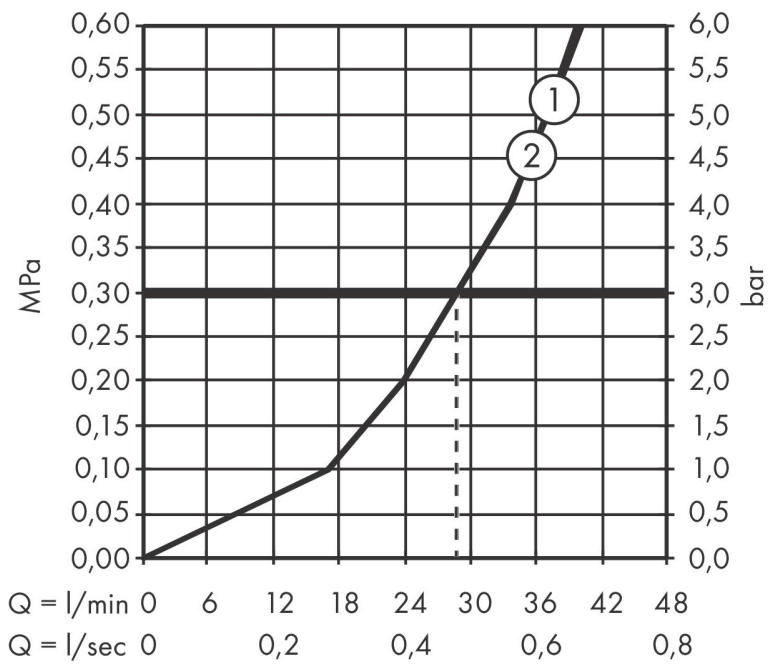

Merk	hansgrohe
Artikelnaam	DuoTurn E inbouw mengkraan voor 2 functies
Art.nr.	75417000
Oppervlakte	chrom
Netto prijs	246,00 EUR

Product foto

Kenmerken

- 2 functies
- volumecontrole en omstelling voor 2 functies
- maximale doorstroomhoeveelheid bij 3 bar: 29,5 l/min
- maximale doorstroomhoeveelheid bij 1 bar: 15 l/min
- doorstroomhoeveelheid bovenste uitloop: 29,5 l/min
- keramisch kardoes voor temperatuurbediening, stop- en omstelkraan
- eenvoudige installatie dankzij voorgesmonteerd functieblok
- grepen altijd op dezelfde hoogte ongeacht de installatiediepte van het inbouwdeel
- rozet kan worden uitgelijnd met +/- 3°
- materiaal rozet: kunststof
- materiaal grepen: metaal
- minimale bedrijfsdruk: 1 bar
- maximale bedrijfsdruk: 10 bar
- mengkraan wordt geleverd met knoppen Rain klein, Rain groot, handdouche, Waterval, bad
- aansluiting: inbouwdeel iBox universal 2 (# 01500180)
- waterdoorstroom onderuitgang: 29,5 l/min

Maat tekeningen

Technologie

Certificaat

Merk hansgrohe
Artikelnaam **DuoTurn E** inbouw mengkraan voor 2 functies
Art.nr. 75417000
Oppervlakte chroom
Netto prijs 246,00 EUR

Benodigde onderdelen

Product foto	Artikelnaam	Art.nr.	Prijs
	hansgrohe iBox universal 2 Inbouwdeel	01500180	125,00

Merk hansgrohe
 Artikelnaam **DuoTurn E** inbouw mengkraan voor 2 functies
 Art.nr. 75417000
 Oppervlakte chrom
 Netto prijs 246,00 EUR

Stroomschema

Merk	hansgrohe
Artikelnaam	DuoTurn E inbouw mengkraan voor 2 functies
Art.nr.	75417000
Oppervlakte	chrom
Netto prijs	246,00 EUR