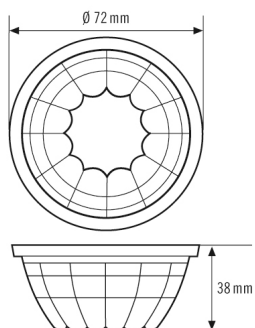

#### BEHUIZING

Afmetingen	Hoogte 38 mm, Ø 72 mm
------------	-----------------------

Gewicht	8 g
Materiaal	UV-gestabiliseerd polycarbonaat
Toegestane omgevingstemperatuur	-25 °C...+55 °C
Kleur	helder

### Maattekening