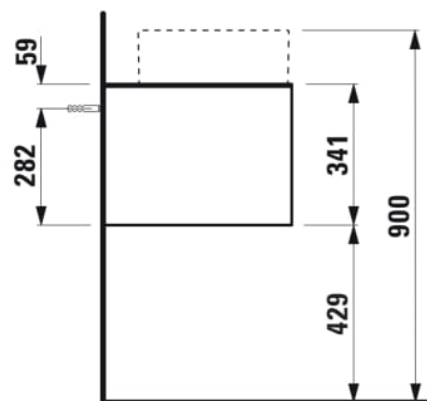

SONAR

Meuble sous lavabo, 1 tiroir, avec découpe centrale, trou pré-percé pour la robinetterie, compatible avec lavabos 812340, 812341, 812342, 812343

COULEUR ET FINITION

■ 142 Titane, plan marbre noir Marquina

Commodity Code/Import Code Number for Foreign Trad : 94036090

Matériau : Aggloméré, MDF

Poids net / kg : 45,5

DESSINS TECHNIQUES

COMPATIBLE AVEC

Vasque à poser, avec
cache-bonde en
céramique

H812340...1121

Vasque à poser surface
texturée, avec cache-
bonde en céramique