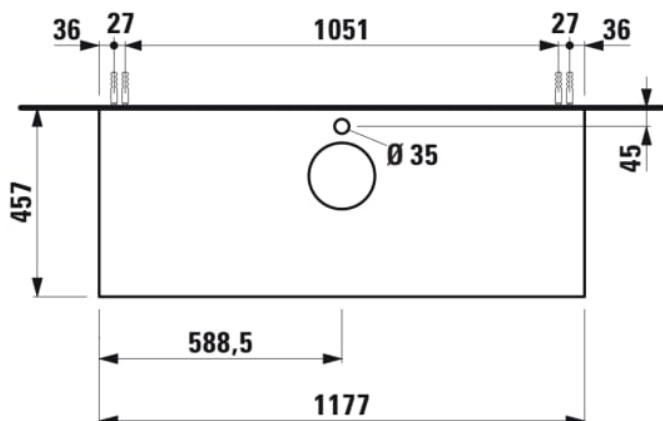

SONAR

Meuble sous lavabo, 1 tiroir, avec découpe centrale, trou pré-percé pour la robinetterie, compatible avec lavabos 812340, 812341, 812342, 812343

COULEUR ET FINITION

■ 142 Titane, plan marbre noir Marquina

Commodity Code/Import Code Number for Foreign Trad : 94036090

Matériau : Aggloméré, MDF

Poids net / kg : 45,5

DESSINS TECHNIQUES

COMPATIBLE AVEC

Vasque à poser, avec
cache-bonde en
céramique

H812340...1121

Vasque à poser surface
texturée, avec cache-
bonde en céramique