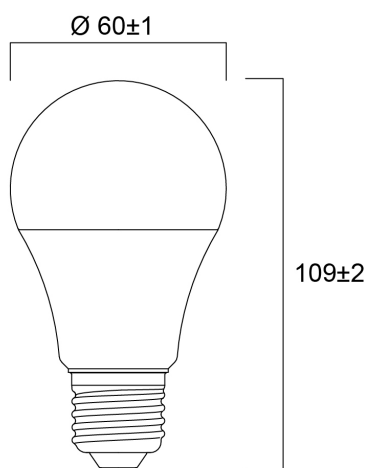

ToLEDo™ GLS 9,5W 1055lm 865 E27 SL

Artikelnummer 0029591

SYLVANIA

Reeks multidirectionele frosted ledlampen. Lampvoet E27 of B22. Tot 90% energiebesparing. Uitstekende lichtspreiding. Verwachte levensduur : 15 000 uur – 3 jaar garantie. Niet geschikt voor gesloten armaturen.

Technische gegevens

Afmetingen (mm)

Fotometrie

ToLEDo™ GLS 9,5W 1055lm 865 E27 SL

Artikelnummer 0029591

SYLVANIA

Algemene gegevens

Productnaam	ToLEDo™ GLS 9,5W 1055lm 865 E27 SL
Technologie	LED
Vermogen (nominaal) (W)	9.5
Lampvoet	E27
Type armatuur (open/gesloten)	Open
Algemene toepassing	Horeca, Residentieel & Consument
Omgevingstemperatuur (°C)	-20°C...+40°C
Werkings temperatuur (°)	25
ETIM klasse	EC001959
E-nummer FI	4740984
Garantie	3 jaar

Optische gegevens

Lichtstroom	1055
Nuttige lichtstroom (nominaal) (lm)	1055
Kleurtemperatuur (K)	6500
Lichtkleur	Daylight
CRI (Ra)	80
Initiële kleurvariatie (SDCM)	SDCM6
Fotobiologische risicogroep	RG0
Lumenbehoud aan einde nominale levensduur (lm)	70

Gegevens levensduur

Gemiddelde nominale levensduur - L70 B50	15000
Gemiddelde levensduur (nominaal) (u)	15000
Gemiddelde levensduur (nominaal) (uur)	15000

Fysieke gegevens

Lengte (mm)	109
Nominale diameter product (mm)	60
Gewicht (kg)	0.03