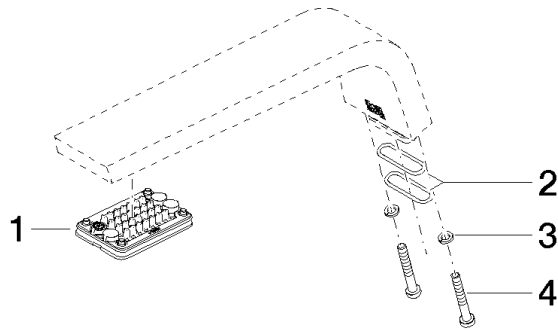

Auslauf 45 x 100 x 213 mm - Dark Platinum gebürstet

90 11 70 002 00

Auslauf 45 x 100 x 213 mm - Dark Platinum gebürstet

90 11 70 002 00

Auslauf 45 x 100 x 213 mm - Dark Platinum gebürstet

90 11 70 002 00

Auslauf 45 x 100 x 213 mm - Dark Platinum gebürstet

90 11 70 002 00

Auslauf 45 x 100 x 213 mm - Dark Platinum gebürstet

90 11 70 002 00

Ersatzteilstückliste

Nr.	Artikelnummer	Benennung	Verbaumenge	Lieferzeit
	90 11 02 297 00 90	Strahlregler 53 x 33 x 6 mm -	8	2