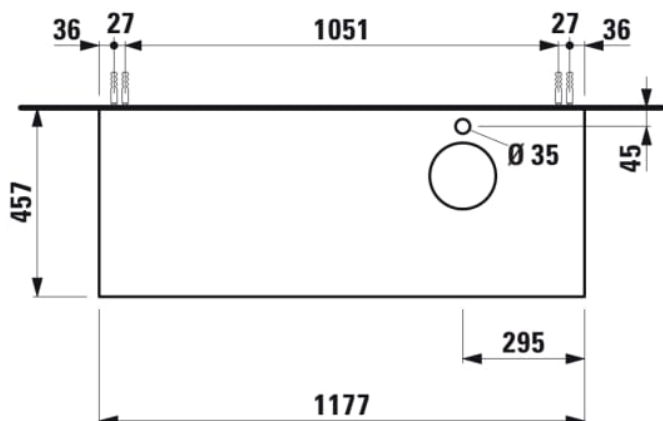

SONAR

Meuble sous lavabo, 1 tiroir, avec découpe à droite, trou pré-percé pour la robinetterie, compatible avec lavabos 812340, 812341, 812342, 812343

COULEUR ET FINITION

143 Blanc mat, plan noir Marquina

Commodity Code/Import Code Number for Foreign Trad : 94036090

Matériau : Aggloméré, MDF

Poids net / kg : 45,5

DESSINS TECHNIQUES

COMPATIBLE AVEC

Vasque à poser, avec
cache-bonde en
céramique

H812340...1121

Vasque à poser surface
texturée, avec cache-
bonde en céramique