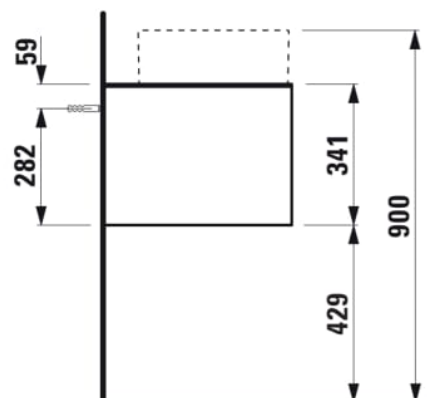

SONAR

Meuble sous lavabo, 1 tiroir, avec découpe à droite, trou pré-percé pour la robinetterie, compatible avec lavabos 812340, 812341, 812342, 812343

COULEUR ET FINITION

143 Blanc mat, plan noir Marquina

Commodity Code/Import Code Number for Foreign Trad : 94036090

Matériau : Aggloméré, MDF

Poids net / kg : 45,5

DESSINS TECHNIQUES

COMPATIBLE AVEC

Vasque à poser, avec
cache-bonde en
céramique

H812340...1121

Vasque à poser surface
texturée, avec cache-
bonde en céramique