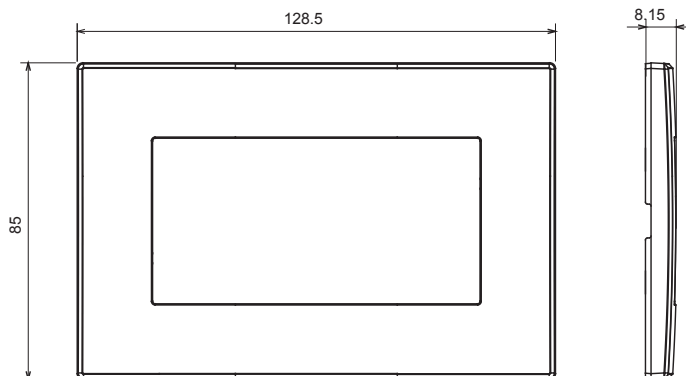

Huishoudelijke serie geschikt voor installaties op ronde en vierkante dozen, gekenmerkt door een elegante uitstraling en klassieke vormen. De platen, gemaakt van technopolymeer in zeven kleuren en met verschillende modulariteiten, van 1- tot 5-gang, kunnen zowel horizontaal als verticaal worden geïnstalleerd. De serie, ontwikkeld rondom een kern van aansluitkamapparaten, is verkrijgbaar in twee kleuren: wit en ivoor, beide met een glanzende afwerking. Uitbreidbaar met ChorusSmart modulaire apparaten.

Categorie	Plaat	Kleur	Antracietgrijs
Materiaal	Technopolymeer	Afwerking	Glimmend
Omschrijving	Dubbel	Gloeidraadtest	650 °C
Thermodruk met kogel	70 °C	Standaard	EN 60669-1

DIMENSIONAL

TECHNICAL SYMBOLOGY