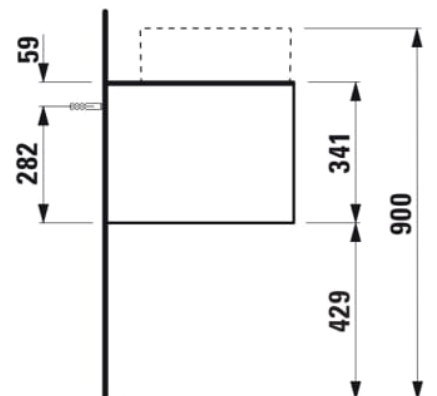

SONAR

Meuble sous lavabo, 1 tiroir, avec découpe à gauche et à droite, trou pré-percé pour la robinetterie, pour lavabos 812340, 812341, 812342, 812343

COULEUR ET FINITION

■ 142 Titane, plan marbre noir Marquina

Commodity Code/Import Code Number for Foreign Trad : 94036090

Matériau : Aggloméré, MDF

Poids net / kg : 45,5

DESSINS TECHNIQUES

COMPATIBLE AVEC

Vasque à poser, avec
cache-bonde en
céramique

H812340...1121

Vasque à poser surface
texturée, avec cache-
bonde en céramique