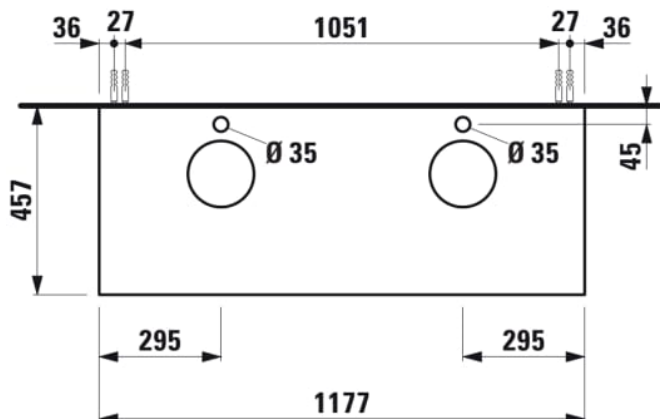

SONAR

Meuble sous lavabo, 1 tiroir, avec découpe à gauche et à droite, trou pré-percé pour la robinetterie, pour lavabos 812340, 812341, 812342, 812343

COULEUR ET FINITION

■ 142 Titane, plan marbre noir Marquina

Commodity Code/Import Code Number for Foreign Trad : 94036090

Matériau : Aggloméré, MDF

Poids net / kg : 45,5

DESSINS TECHNIQUES

COMPATIBLE AVEC

Vasque à poser, avec
cache-bonde en
céramique

H812340...1121

Vasque à poser surface
texturée, avec cache-
bonde en céramique