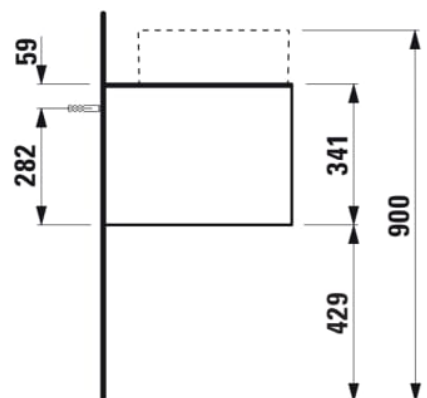

SONAR

Meuble sous lavabo, 1 tiroir, avec découpe à gauche et à droite, trou pré-percé pour la robinetterie, pour lavabos 812340, 812341, 812342, 812343

COULEUR ET FINITION

143 Blanc mat, plan noir Marquina

Commodity Code/Import Code Number for Foreign Trad : 94036090

Matériau : Aggloméré, MDF

Poids net / kg : 45,5

DESSINS TECHNIQUES

COMPATIBLE AVEC

Vasque à poser, avec
cache-bonde en
céramique

H812340...1121

Vasque à poser surface
texturée, avec cache-
bonde en céramique