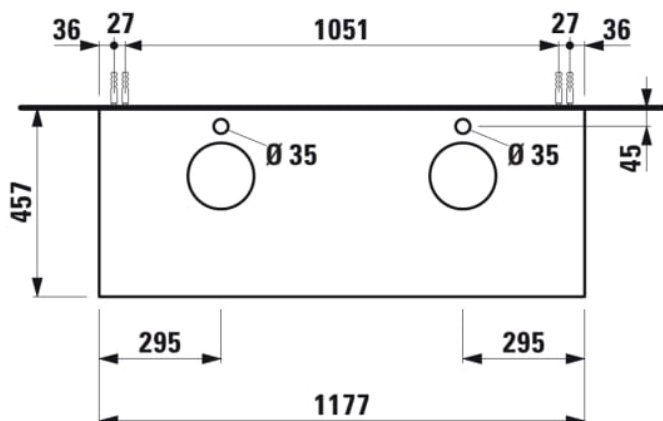

SONAR

Meuble sous lavabo, 1 tiroir, avec découpe à gauche et à droite, trou pré-percé pour la robinetterie, pour lavabos 812340, 812341, 812342, 812343

COULEUR ET FINITION

143 Blanc mat, plan noir Marquina

Commodity Code/Import Code Number for Foreign Trad : 94036090

Matériau : Aggloméré, MDF

Poids net / kg : 45,5

DESSINS TECHNIQUES

COMPATIBLE AVEC

Vasque à poser, avec
cache-bonde en
céramique

H812340...1121

Vasque à poser surface
texturée, avec cache-
bonde en céramique