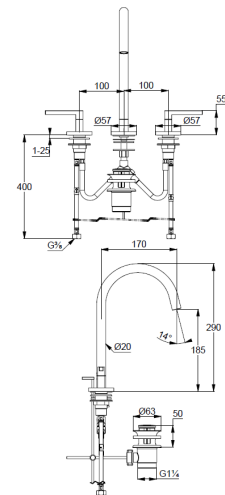

Technische Daten/ Technical Data

KLUDI NOVA FONTE
3-Loch Waschtisch-Armatur
DN 15
Stil: Puristic

Artikel- Nr.: 201430115

Oberfläche:
O1 Matt Dove

Artikeltext
Hersteller KLUDI GmbH & Co. KG
Typ: KLUDI NOVA FONTE
3-Loch Waschtisch-Armatur
Artikel- Nr.: 201430115

3-Loch Waschtisch-Armatur
2-Griffarmatur
3-Loch Montage
Flügelgriff, Metall
Strahlregler M18,5 PCA laminar
Keramik Oberteil 90° (rechts/links)
Durchflussmenge bei 3 bar 5,6 l/min.
schwenkbarer (150°/360°) oder arretierbarer Auslauf
flexible Druckschläuche G3/8 DVGW zugelassen
Schaftbefestigung
Ablaufgarnitur G1 1/4 aus Metall

Produktabbildung/ Product picture

Maßzeichnung/ Dimensional drawing

Durchfluss/ Flow rate