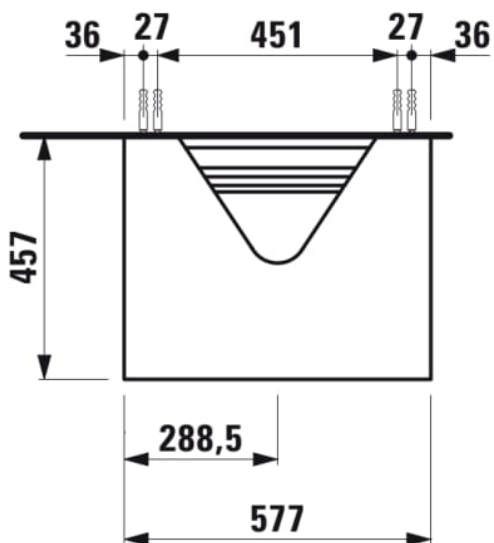

SONAR

Meuble sous lavabo, 1 tiroir, pour lavabo H816341, découpe centrale

COULEUR ET FINITION

■ 040 Doré (laqué)

Commodity Code/Import Code Number for Foreign Trad : 94036090

Matériau : Aggloméré, MDF

Poids net / kg : 23

DESSINS TECHNIQUES

COMPATIBLE AVEC

Lave-mains à poser, face inférieure meulée, avec cache-bonde en céramique

H816341...1041

Lave-mains à poser, face inférieure meulée, avec cache-bonde en céramique

H816341...1091