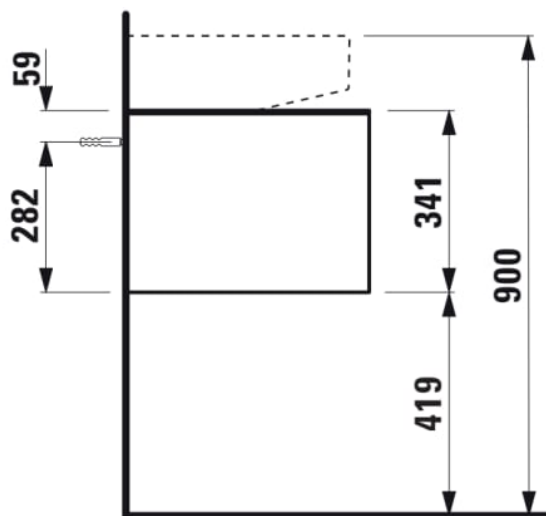

SONAR

Meuble sous lavabo, 1 tiroir, pour lavabo H816341, découpe centrale

COULEUR ET FINITION

■ 040 Doré (laqué)

Commodity Code/Import Code Number for Foreign Trad : 94036090

Matériau : Aggloméré, MDF

Poids net / kg : 23

DESSINS TECHNIQUES

COMPATIBLE AVEC

Lave-mains à poser, face inférieure meulée, avec cache-bonde en céramique

H816341...1041

Lave-mains à poser, face inférieure meulée, avec cache-bonde en céramique

H816341...1091