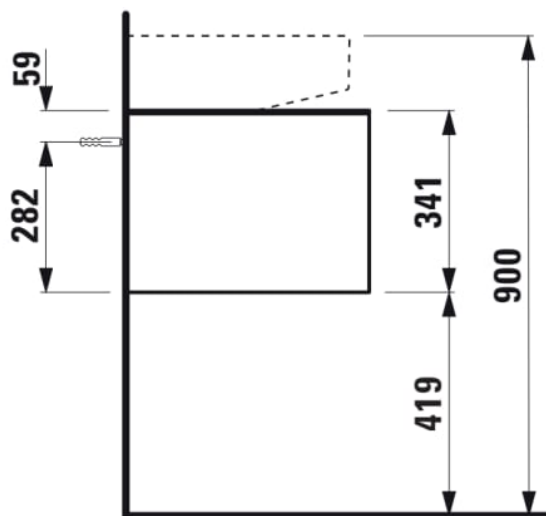

SONAR

Meuble sous lavabo, 1 tiroir, pour lavabo H816341, découpe centrale

COULEUR ET FINITION

041 Cuivre (laqué)

Commodity Code/Import Code Number for Foreign Trad : 94036090

Matériau : Aggloméré, MDF

Poids net / kg : 23

DESSINS TECHNIQUES

COMPATIBLE AVEC

Lave-mains à poser, face inférieure meulée, avec cache-bonde en céramique

H816341...1041

Lave-mains à poser, face inférieure meulée, avec cache-bonde en céramique

H816341...1091