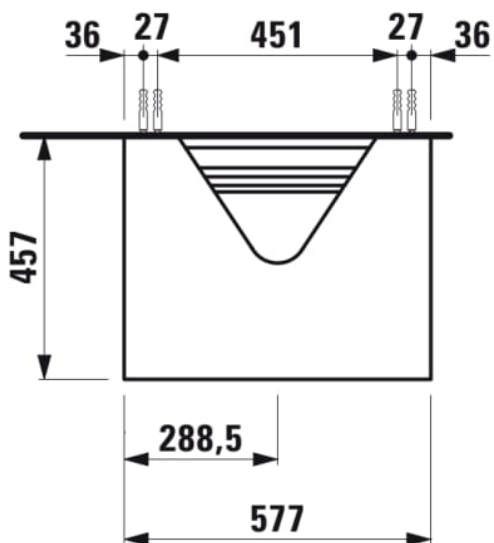

SONAR

Meuble sous lavabo, 1 tiroir, pour lavabo H816341, découpe centrale

COULEUR ET FINITION

041 Cuivre (laqué)

Commodity Code/Import Code Number for Foreign Trad : 94036090

Matériau : Aggloméré, MDF

Poids net / kg : 23

DESSINS TECHNIQUES

COMPATIBLE AVEC

Lave-mains à poser, face inférieure meulée, avec cache-bonde en céramique

H816341...1041

Lave-mains à poser, face inférieure meulée, avec cache-bonde en céramique

H816341...1091