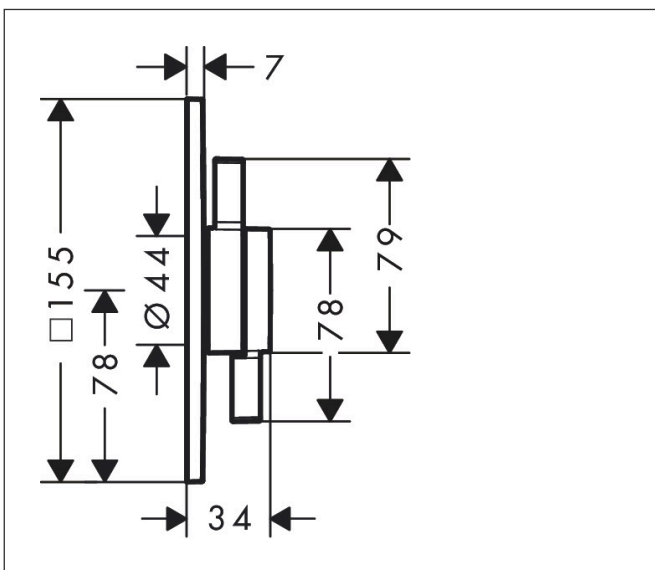

Merk	hansgrohe
Artikelnaam	<b>DuoTurn E</b> inbouw mengkraan voor 2 functies
Art.nr.	75417670
Oppervlakte	Mat zwart
Netto prijs	344,00 EUR

## Kenmerken

- 2 functies
- volumecontrole en omstelling voor 2 functies
- maximale doorstroomhoeveelheid bij 3 bar: 29,5 l/min
- maximale doorstroomhoeveelheid bij 1 bar: 15 l/min
- doorstroomhoeveelheid bovenste uitloop: 29,5 l/min
- keramisch kardoes voor temperatuurbediening, stop- en omstelkraan
- eenvoudige installatie dankzij voorgesmonteerd functieblok
- grepen altijd op dezelfde hoogte ongeacht de installatiediepte van het inbouwdeel
- rozet kan worden uitgelijnd met +/- 3°
- materiaal rozet: kunststof
- materiaal grepen: metaal
- minimale bedrijfsdruk: 1 bar
- maximale bedrijfsdruk: 10 bar
- mengkraan wordt geleverd met knoppen Rain klein, Rain groot, handdouche, Waterval, bad
- aansluiting: inbouwdeel iBox universal 2 (# 01500180)
- waterdoorstroom onderuitgang: 29,5 l/min

## Maat tekeningen