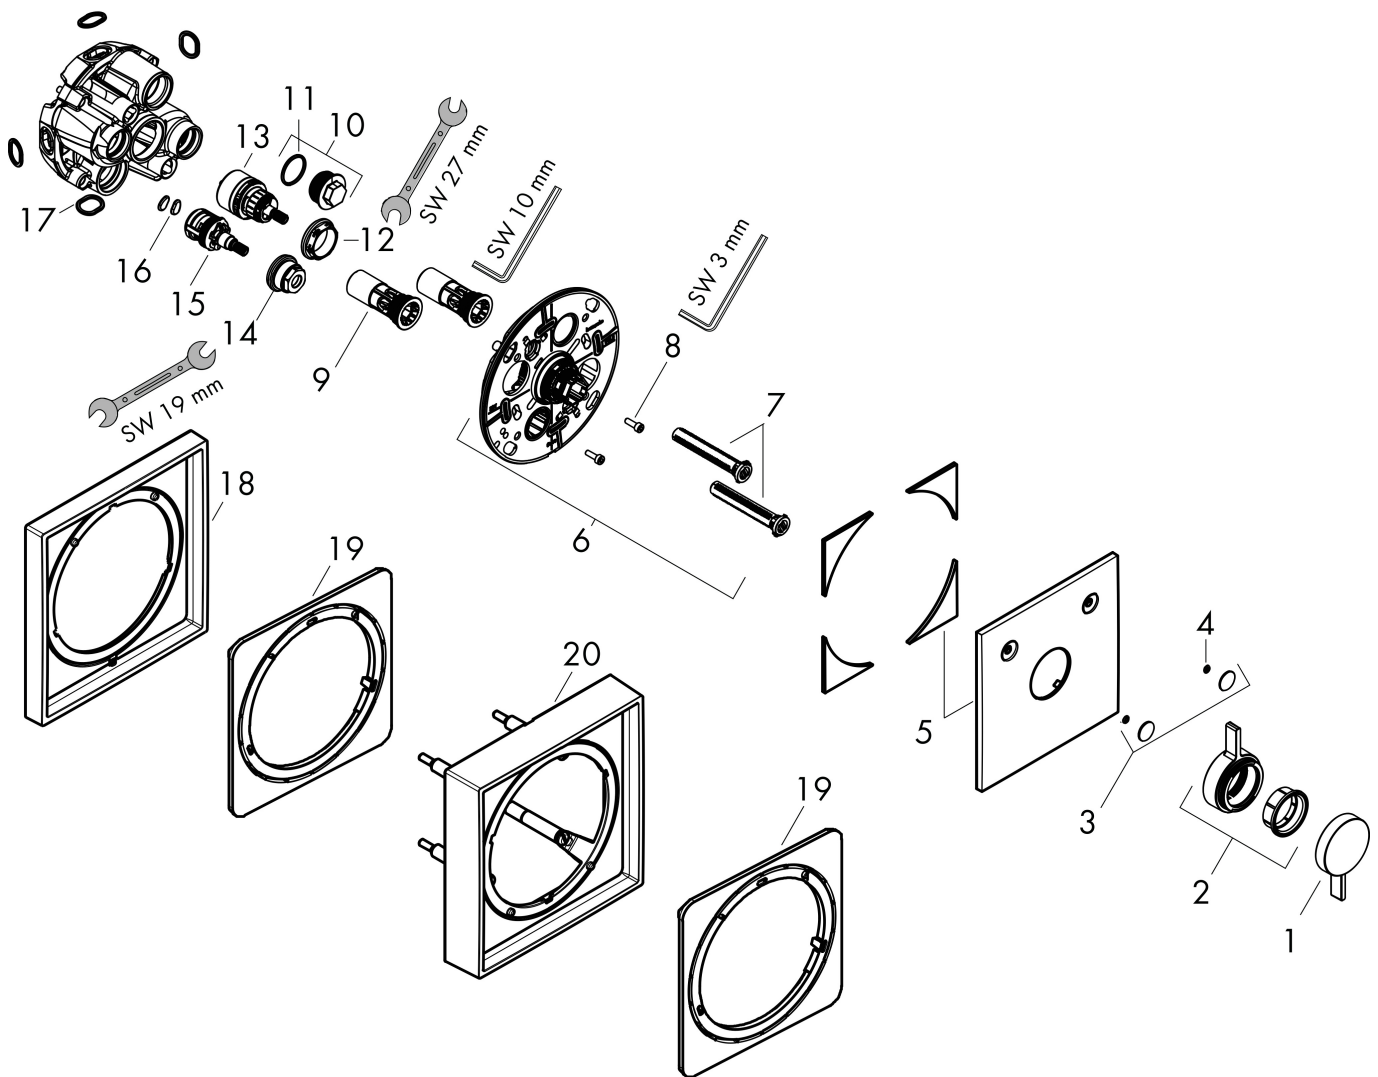

Merk	hansgrohe
Artikelnaam	DuoTurn E inbouw mengkraan voor 2 functies
Art.nr.	75417670
Oppervlakte	Mat zwart
Netto prijs	344,00 EUR

Explosietekening voor bouwjaar: >09/23