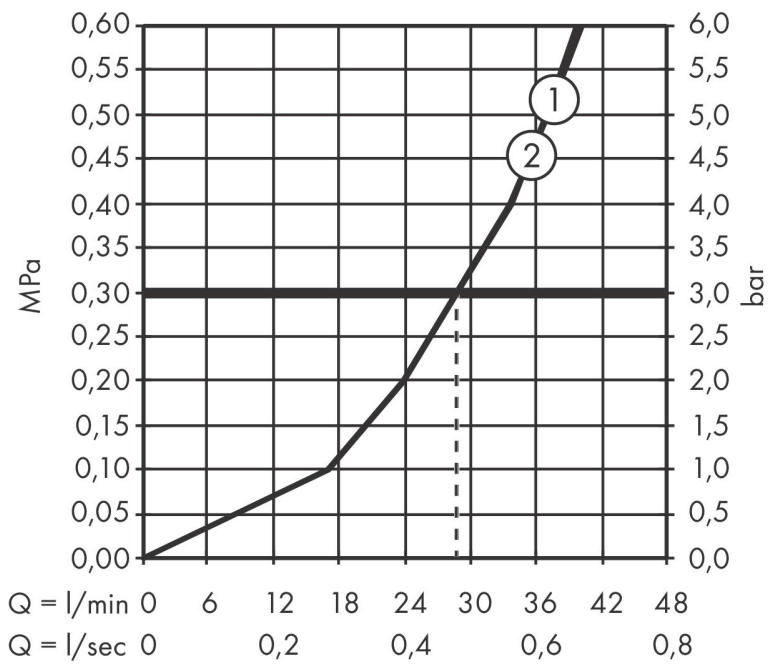

Merk hansgrohe
Artikelnaam **DuoTurn E** inbouw mengkraan voor 2 functies
Art.nr. 75417670
Oppervlakte Mat zwart
Netto prijs 344,00 EUR

Stroomschema