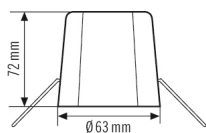

Maattekening

Gedetailleerde productbeschrijving

- Plafondinbouwset bestaande uit inbouwbeugel en stofwerende doos
- Voor tal van plafondsensoren uit de Compact serie.