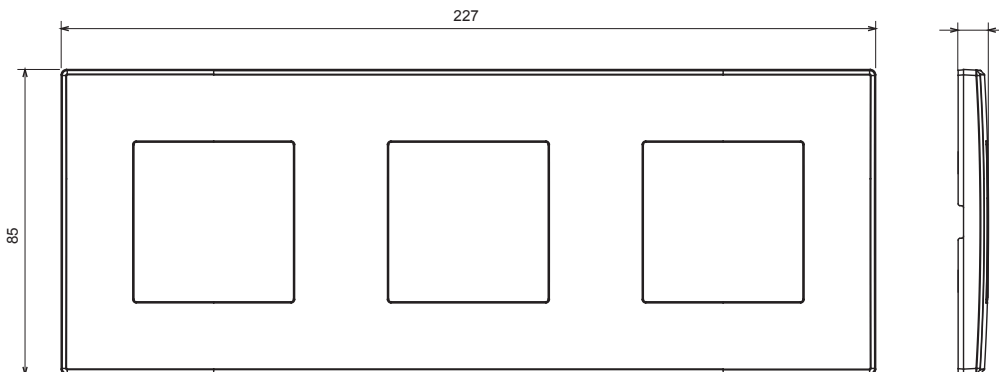

Huishoudelijke serie geschikt voor installaties op ronde en vierkante dozen, gekenmerkt door een elegante uitstraling en klassieke vormen. De platen, gemaakt van technopolymeer in zeven kleuren en met verschillende modulariteiten, van 1- tot 5-gang, kunnen zowel horizontaal als verticaal worden geïnstalleerd. De serie, ontwikkeld rondom een kern van aansluitkamapparaten, is verkrijgbaar in twee kleuren: wit en ivoor, beide met een glanzende afwerking. Uitbreidbaar met ChorusSmart modulaire apparaten.

Categorie	Plaat	Kleur	Hennep
Materiaal	Technopolymeer	Afwerking	Glimmend
Omschrijving	3 modules	Type	Horizontaal/verticaal
Hartafstand	71 mm	Gloeidraadtest	650 °C
Thermodruk met kogel	70 °C	Standaard	EN 60669-1

DIMENSIONAL

5

TECHNICAL SYMBOLOGY

GWT

650 °C

70 °C

STANDARDS/APPROVALS