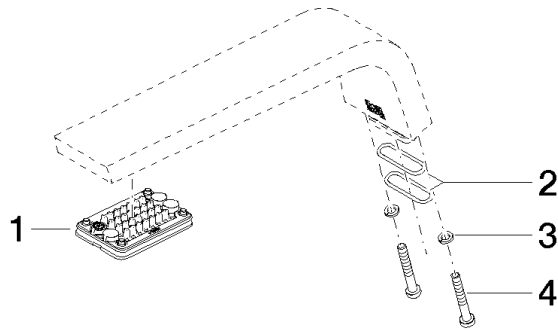

Auslauf 45 x 100 x 213 mm - Messing gebürstet (23kt Gold)

90 11 70 002 00

Auslauf 45 x 100 x 213 mm - Messing gebürstet (23kt Gold)

90 11 70 002 00

Auslauf 45 x 100 x 213 mm - Messing gebürstet (23kt Gold)

90 11 70 002 00

Auslauf 45 x 100 x 213 mm - Messing gebürstet (23kt Gold)

90 11 70 002 00

Auslauf 45 x 100 x 213 mm - Messing gebürstet (23kt Gold)

90 11 70 002 00

Ersatzteilstückliste

Nr.	Artikelnummer	Benennung	Verbaumenge	Lieferzeit
	90 11 02 297 00 90	Strahlregler 53 x 33 x 6 mm -	8	2