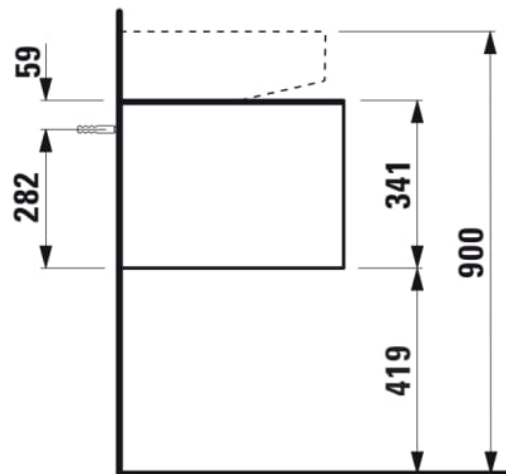

SONAR

Meuble sous lavabo, 1 tiroir, pour lavabos H816341, H816342, découpe centrale

COULEUR ET FINITION

■ 042 Titane (laqué)

Commodity Code/Import Code Number for Foreign Trad : 94036090

Matériau : Aggloméré, MDF

Poids net / kg : 28

DESSINS TECHNIQUES

COMPATIBLE AVEC

Lave-mains à poser, face inférieure meulée, avec cache-bonde en céramique

H816341...1041

Lavabo à poser, face inférieure meulée

H816342...1041

Lavabo à poser, face inférieure meulée