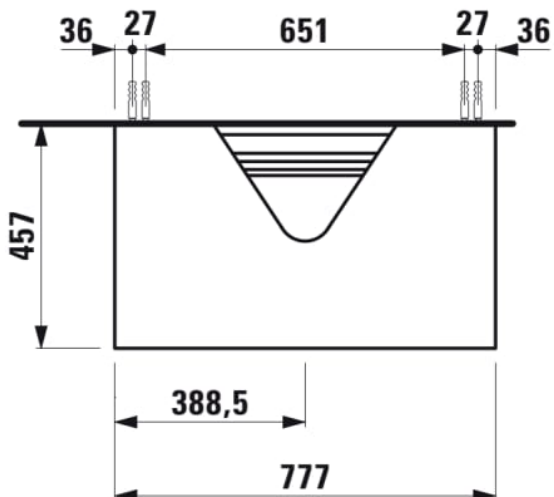

SONAR

Meuble sous lavabo, 1 tiroir, pour lavabos H816341, H816342, découpe centrale

COULEUR ET FINITION

■ 042 Titane (laqué)

Commodity Code/Import Code Number for Foreign Trad : 94036090

Matériau : Aggloméré, MDF

Poids net / kg : 28

DESSINS TECHNIQUES

COMPATIBLE AVEC

Lave-mains à poser, face inférieure meulée, avec cache-bonde en céramique

H816341...1041

Lavabo à poser, face inférieure meulée

H816342...1041

Lavabo à poser, face inférieure meulée