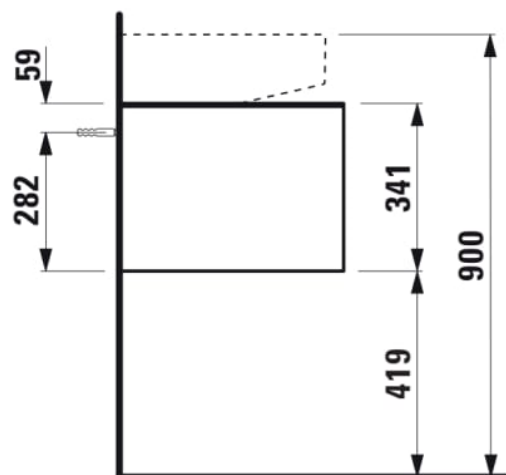

SONAR

Meuble sous lavabo, 1 tiroir, pour lavabos H816341, H816342, découpe centrale

COULEUR ET FINITION

■ 140 Doré (laqué), plan noir Marquina

Commodity Code/Import Code Number for Foreign Trad : 94036090

Matériau : Aggloméré, MDF

Poids net / kg : 28

DESSINS TECHNIQUES

COMPATIBLE AVEC

Lave-mains à poser, face inférieure meulée, avec cache-bonde en céramique

H816341...1041

Lavabo à poser, face inférieure meulée