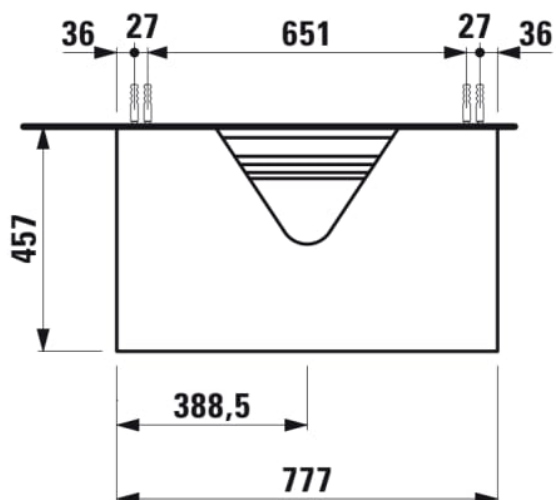

SONAR

Meuble sous lavabo, 1 tiroir, pour lavabos H816341, H816342, découpe centrale

COULEUR ET FINITION

■ 140 Doré (laqué), plan noir Marquina

Commodity Code/Import Code Number for Foreign Trad : 94036090

Matériau : Aggloméré, MDF

Poids net / kg : 28

DESSINS TECHNIQUES

COMPATIBLE AVEC

Lave-mains à poser, face inférieure meulée, avec cache-bonde en céramique

H816341...1041

Lavabo à poser, face inférieure meulée