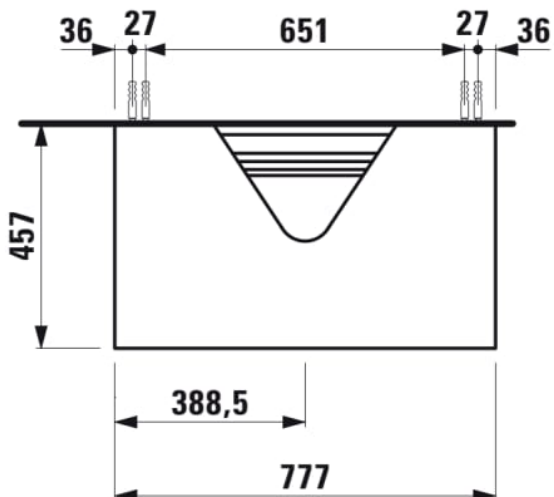

SONAR

Meuble sous lavabo, 1 tiroir, pour lavabos H816341, H816342, découpe centrale

COULEUR ET FINITION

141 Cuivre(laqué), plan noir Marquina

Commodity Code/Import Code Number for Foreign Trad : 94036090

Matériau : Aggloméré, MDF

Poids net / kg : 28

DESSINS TECHNIQUES

COMPATIBLE AVEC

Lave-mains à poser, face inférieure meulée, avec cache-bonde en céramique

H816341...1041

Lavabo à poser, face inférieure meulée

H816342...1041

Lavabo à poser, face inférieure meulée