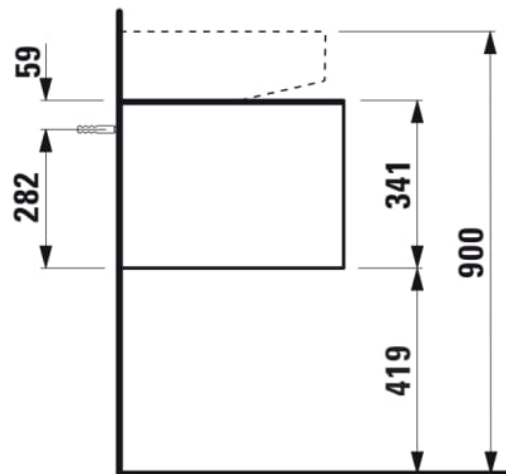

SONAR

Meuble sous lavabo, 1 tiroir, pour lavabos H816341, H816342, découpe centrale

COULEUR ET FINITION

141 Cuivre(laqué), plan noir Marquina

Commodity Code/Import Code Number for Foreign Trad : 94036090

Matériau : Aggloméré, MDF

Poids net / kg : 28

DESSINS TECHNIQUES

COMPATIBLE AVEC

Lave-mains à poser, face inférieure meulée, avec cache-bonde en céramique

H816341...1041

Lavabo à poser, face inférieure meulée

H816342...1041

Lavabo à poser, face inférieure meulée