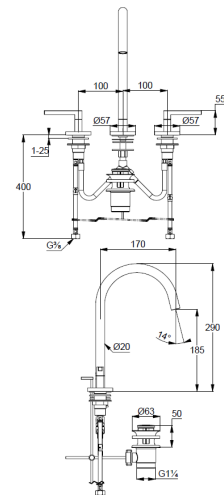

Technische Daten/ Technical Data

KLUDI NOVA FONTE
3-Loch Waschtisch-Armatur
DN 15
Stil: Puristic

Artikel- Nr.: 201430215

Oberfläche:
O2 Matt Light Dove

Artikeltext
Hersteller KLUDI GmbH & Co. KG
Typ: KLUDI NOVA FONTE
3-Loch Waschtisch-Armatur
Artikel- Nr.: 201430215

3-Loch Waschtisch-Armatur
2-Griffarmatur
3-Loch Montage
Flügelgriff, Metall
Strahlregler M18,5 PCA laminar
Keramik Oberteil 90° (rechts/links)
Durchflussmenge bei 3 bar 5,6 l/min.
schwenkbarer (150°/360°) oder arretierbarer Auslauf
flexible Druckschläuche G3/8 DVGW zugelassen
Schaftbefestigung
Ablaufgarnitur G1 1/4 aus Metall

Produktabbildung/ Product picture

Maßzeichnung/ Dimensional drawing

Durchfluss/ Flow rate