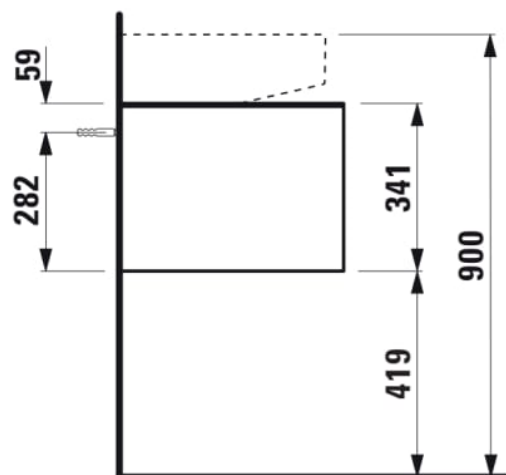

SONAR

Meuble sous lavabo, 1 tiroir, pour lavabos H816341, H816342, découpe centrale

COULEUR ET FINITION

■ 142 Titane, plan marbre noir Marquina

Commodity Code/Import Code Number for Foreign Trad : 94036090

Matériau : Aggloméré, MDF

Poids net / kg : 28

DESSINS TECHNIQUES

COMPATIBLE AVEC

Lave-mains à poser, face inférieure meulée, avec cache-bonde en céramique

H816341...1041

Lavabo à poser, face inférieure meulée