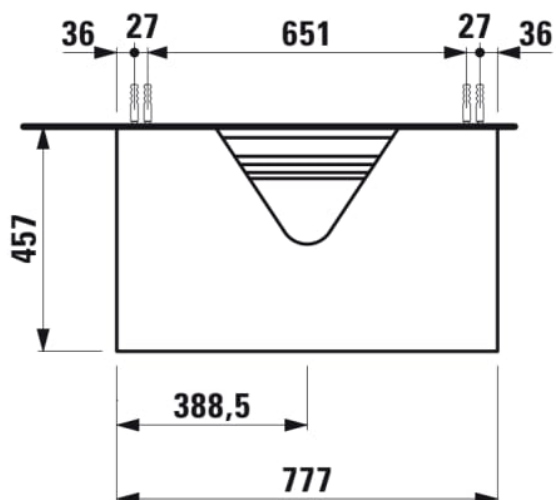

SONAR

Meuble sous lavabo, 1 tiroir, pour lavabos H816341, H816342, découpe centrale

COULEUR ET FINITION

■ 142 Titane, plan marbre noir Marquina

Commodity Code/Import Code Number for Foreign Trad : 94036090

Matériau : Aggloméré, MDF

Poids net / kg : 28

DESSINS TECHNIQUES

COMPATIBLE AVEC

Lave-mains à poser, face inférieure meulée, avec cache-bonde en céramique

H816341...1041

Lavabo à poser, face inférieure meulée