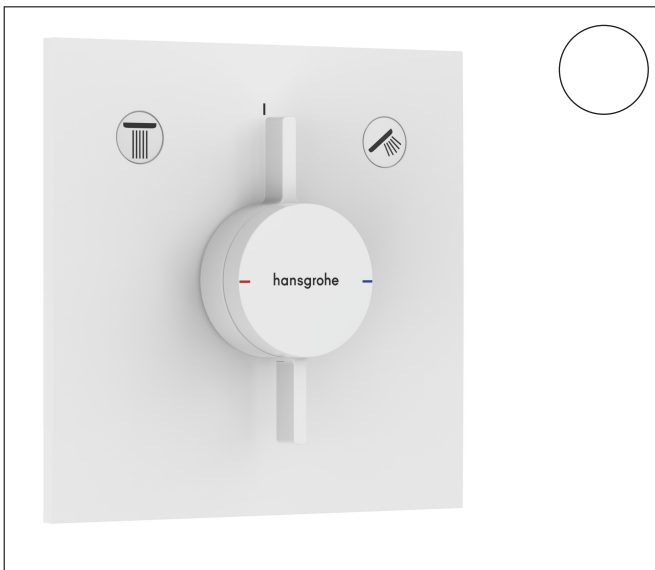

Merk	hansgrohe
Artikelnaam	DuoTurn E inbouw mengkraan voor 2 functies
Art.nr.	75417700
Oppervlakte	Mat wit
Netto prijs	344,00 EUR

Product foto

Kenmerken

- 2 functies
- volumecontrole en omstelling voor 2 functies
- maximale doorstroomhoeveelheid bij 3 bar: 29,5 l/min
- maximale doorstroomhoeveelheid bij 1 bar: 15 l/min
- doorstroomhoeveelheid bovenste uitloop: 29,5 l/min
- keramisch kardoes voor temperatuurbediening, stop- en omstelkraan
- eenvoudige installatie dankzij voorgesmonteerd functieblok
- grepen altijd op dezelfde hoogte ongeacht de installatiediepte van het inbouwdeel
- rozet kan worden uitgelijnd met +/- 3°
- materiaal rozet: kunststof
- materiaal grepen: metaal
- minimale bedrijfsdruk: 1 bar
- maximale bedrijfsdruk: 10 bar
- mengkraan wordt geleverd met knoppen Rain klein, Rain groot, handdouche, Waterval, bad
- aansluiting: inbouwdeel iBox universal 2 (# 01500180)
- waterdoorstroom onderuitgang: 29,5 l/min

Maat tekeningen

Technologie

Certificaat

Merk hansgrohe
 Artikelnaam **DuoTurn E** inbouw mengkraan voor 2 functies
 Art.nr. 75417700
 Oppervlakte Mat wit
 Netto prijs 344,00 EUR

Benodigde onderdelen

Product foto	Artikelnaam	Art.nr.	Prijs
	hansgrohe iBox universal 2 Inbouwdeel	01500180	125,00

Merk hansgrohe
 Artikelnaam **DuoTurn E** inbouw mengkraan voor 2 functies
 Art.nr. 75417700
 Oppervlakte Mat wit
 Netto prijs 344,00 EUR

Stroomschema

Merk	hansgrohe
Artikelnaam	DuoTurn E inbouw mengkraan voor 2 functies
Art.nr.	75417700
Oppervlakte	Mat wit
Netto prijs	344,00 EUR