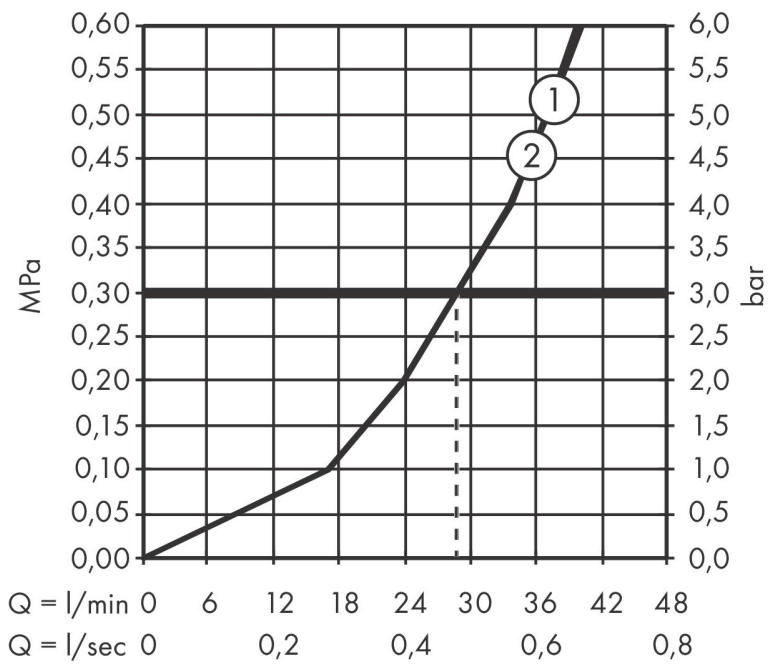

Merk	hansgrohe
Artikelnaam	DuoTurn E inbouw mengkraan voor 2 functies
Art.nr.	75417700
Oppervlakte	Mat wit
Netto prijs	344,00 EUR

Product foto

Kenmerken

- 2 functies
- volumecontrole en omstelling voor 2 functies
- maximale doorstroomhoeveelheid bij 3 bar: 29,5 l/min
- maximale doorstroomhoeveelheid bij 1 bar: 15 l/min
- doorstroomhoeveelheid bovenste uitloop: 29,5 l/min
- keramisch kardoes voor temperatuurbediening, stop- en omstelkraan
- eenvoudige installatie dankzij voorgesmonteerd functieblok
- grepen altijd op dezelfde hoogte ongeacht de installatiediepte van het inbouwdeel
- rozet kan worden uitgelijnd met +/- 3°
- materiaal rozet: kunststof
- materiaal grepen: metaal
- minimale bedrijfsdruk: 1 bar
- maximale bedrijfsdruk: 10 bar
- mengkraan wordt geleverd met knoppen Rain klein, Rain groot, handdouche, Waterval, bad
- aansluiting: inbouwdeel iBox universal 2 (# 01500180)
- waterdoorstroom onderuitgang: 29,5 l/min

Maat tekeningen

Technologie

Certificaat

Merk hansgrohe
 Artikelnaam **DuoTurn E** inbouw mengkraan voor 2 functies
 Art.nr. 75417700
 Oppervlakte Mat wit
 Netto prijs 344,00 EUR

Benodigde onderdelen

Product foto	Artikelnaam	Art.nr.	Prijs
	hansgrohe iBox universal 2 Inbouwdeel	01500180	125,00

Merk hansgrohe
 Artikelnaam **DuoTurn E** inbouw mengkraan voor 2 functies
 Art.nr. 75417700
 Oppervlakte Mat wit
 Netto prijs 344,00 EUR

Stroomschema

Merk	hansgrohe
Artikelnaam	DuoTurn E inbouw mengkraan voor 2 functies
Art.nr.	75417700
Oppervlakte	Mat wit
Netto prijs	344,00 EUR