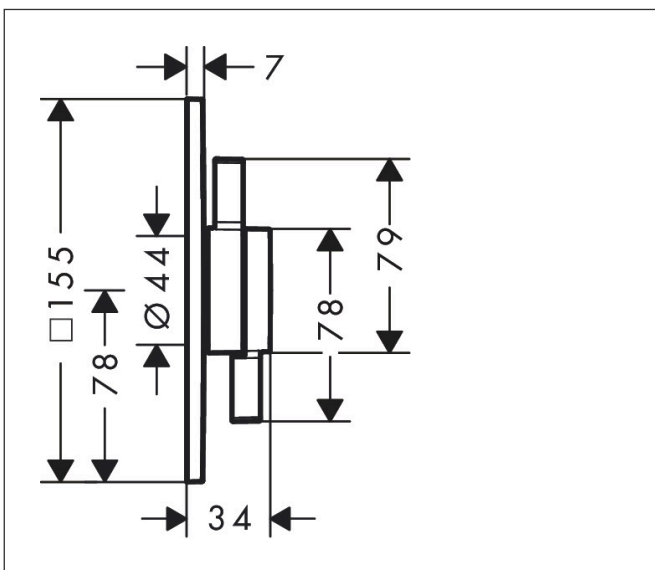

Merk	hansgrohe
Artikelnaam	DuoTurn E inbouw mengkraan voor 2 functies
Art.nr.	75417700
Oppervlakte	Mat wit
Netto prijs	344,00 EUR

Product foto

Kenmerken

- 2 functies
- volumecontrole en omstelling voor 2 functies
- maximale doorstroomhoeveelheid bij 3 bar: 29,5 l/min
- maximale doorstroomhoeveelheid bij 1 bar: 15 l/min
- doorstroomhoeveelheid bovenste uitloop: 29,5 l/min
- keramisch kardoes voor temperatuurbediening, stop- en omstelkraan
- eenvoudige installatie dankzij voorgesmonteerd functieblok
- grepen altijd op dezelfde hoogte ongeacht de installatiediepte van het inbouwdeel
- rozet kan worden uitgelijnd met +/- 3°
- materiaal rozet: kunststof
- materiaal grepen: metaal
- minimale bedrijfsdruk: 1 bar
- maximale bedrijfsdruk: 10 bar
- mengkraan wordt geleverd met knoppen Rain klein, Rain groot, handdouche, Waterval, bad
- aansluiting: inbouwdeel iBox universal 2 (# 01500180)
- waterdoorstroom onderuitgang: 29,5 l/min

Maat tekeningen

Technologie

Certificaat

Merk hansgrohe
 Artikelnaam **DuoTurn E** inbouw mengkraan voor 2 functies
 Art.nr. 75417700
 Oppervlakte Mat wit
 Netto prijs 344,00 EUR

Benodigde onderdelen

Product foto	Artikelnaam	Art.nr.	Prijs
	hansgrohe iBox universal 2 Inbouwdeel	01500180	125,00