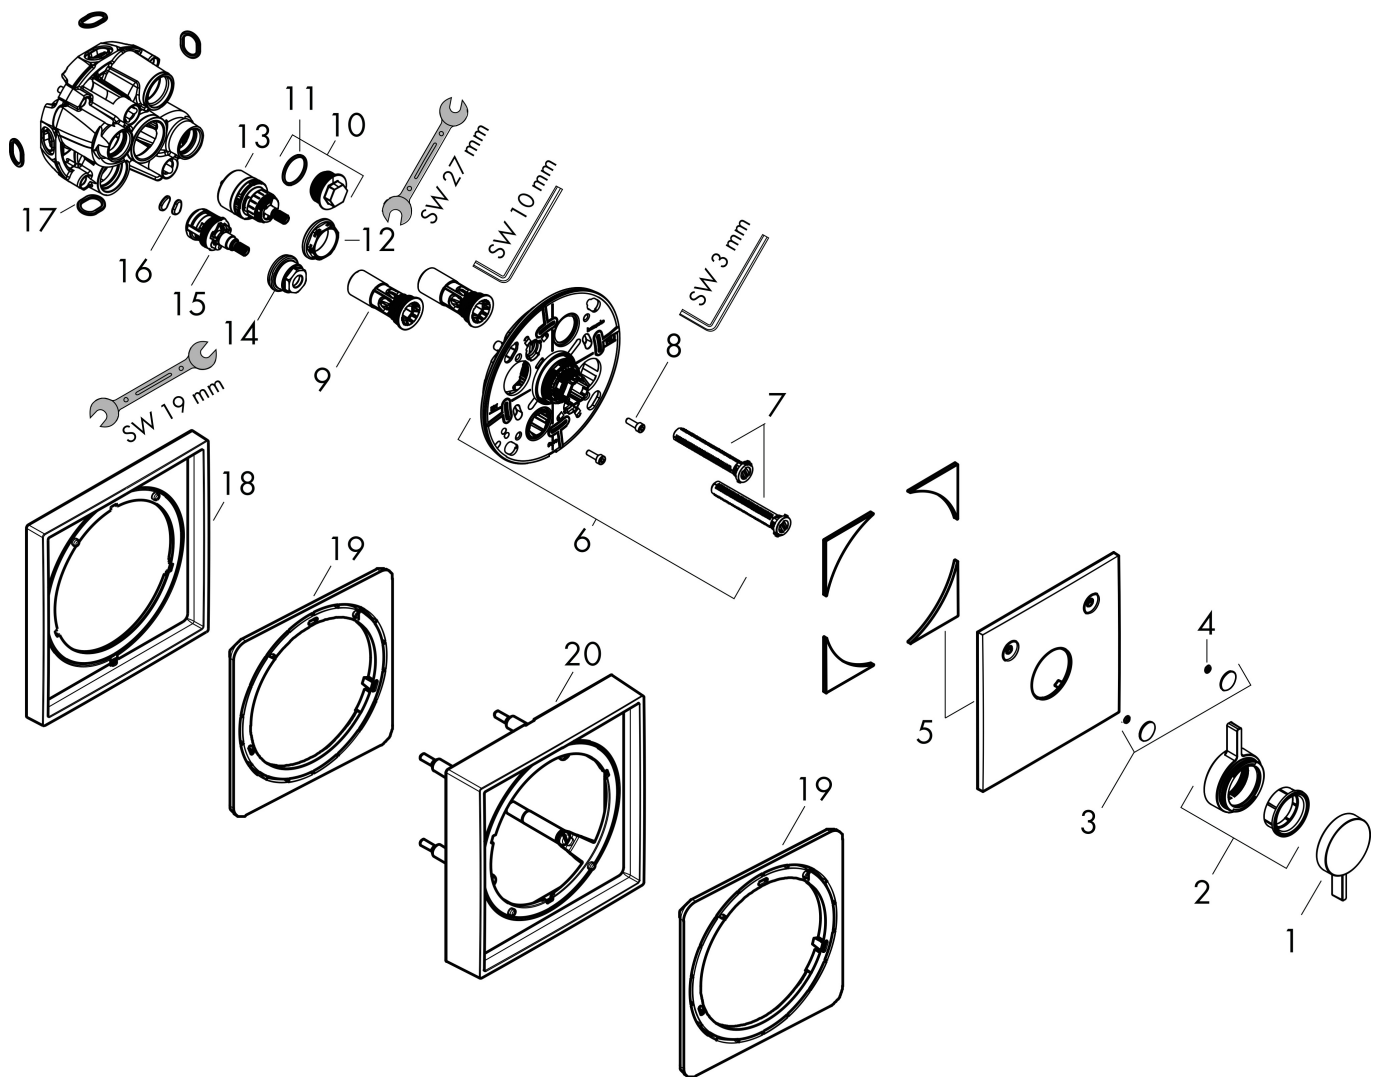

Merk	hansgrohe
Artikelnaam	DuoTurn E inbouw mengkraan voor 2 functies
Art.nr.	75417700
Oppervlakte	Mat wit
Netto prijs	344,00 EUR

Product foto

Kenmerken

- 2 functies
- volumecontrole en omstelling voor 2 functies
- maximale doorstroomhoeveelheid bij 3 bar: 29,5 l/min
- maximale doorstroomhoeveelheid bij 1 bar: 15 l/min
- doorstroomhoeveelheid bovenste uitloop: 29,5 l/min
- keramisch kardoes voor temperatuurbediening, stop- en omstelkraan
- eenvoudige installatie dankzij voorgesmonteerd functieblok
- grepen altijd op dezelfde hoogte ongeacht de installatiediepte van het inbouwdeel
- rozet kan worden uitgelijnd met +/- 3°
- materiaal rozet: kunststof
- materiaal grepen: metaal
- minimale bedrijfsdruk: 1 bar
- maximale bedrijfsdruk: 10 bar
- mengkraan wordt geleverd met knoppen Rain klein, Rain groot, handdouche, Waterval, bad
- aansluiting: inbouwdeel iBox universal 2 (# 01500180)
- waterdoorstroom onderuitgang: 29,5 l/min

Explosietekening voor bouwjaar: >09/23

Merk	hansgrohe
Artikelnaam	DuoTurn E inbouw mengkraan voor 2 functies
Art.nr.	75417700
Oppervlakte	Mat wit
Netto prijs	344,00 EUR

Onderdelen voor bouwjaar: >09/23

Pos	Beschrijving	Art.nr.	Prijs
1	greep	94913700	
2	kraangreep	94914700	38,60
3	symboolset	94924700	49,10
4	O-ring 3,1x1,6	94927000	4,80
5	rozet	94915700	
6	rozetdrager	94918000	52,00
7	compensatieset	94930000	7,70
8	cilinderkopschroef M4x12	94929000	4,80
9	service eenheid	94928000	25,70
10	Stop	94919000	3,00
11	O-Ring 22x2	98185000	3,00
12	moer	98913000	16,60
13	kardoes compl.	98303000	64,30
14	moer	92853000	7,70
15	bovendeel met omstelling	94716000	40,60
16	zeef	94920000	7,70
17	O-ring 16x2,5	98134000	3,00
18	verlengset 5 mm	13612700	111,24
19	verlengset	13628000	37,64
20	verlengset 22 mm	13617700	148,30
a	Basisset	01500180	125,00
b	verlengset 25 - 75 mm	13632000	37,06
c	Veiligheidscombinatie volgens EN 1717	13077000	127,14