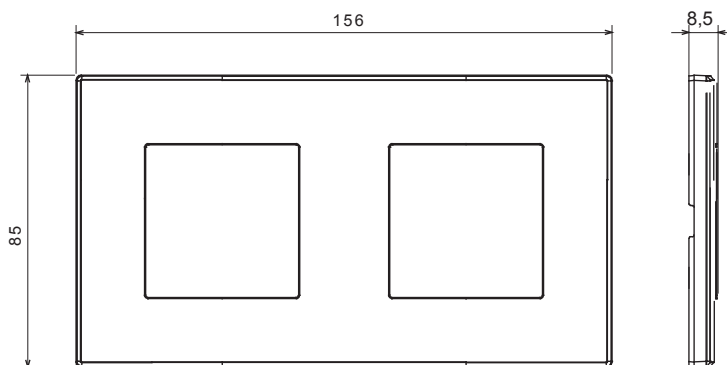

DIMENSIONAL

TECHNICAL SYMBOLOGY

STANDARDS/APPROVALS