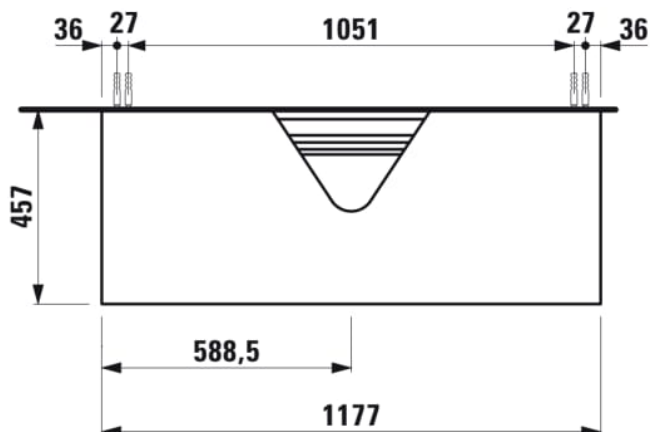

### DESSINS TECHNIQUES

COMPATIBLE AVEC

Lave-mains à poser, face inférieure meulée, avec cache-bonde en céramique

**H816341...1041**

Lavabo à poser, face inférieure meulée

**H816342...1041**