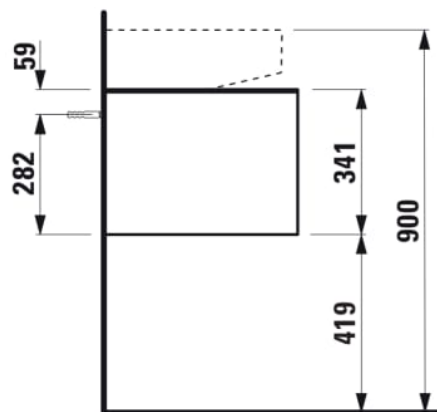

## SONAR

Meuble sous lavabo, 1 tiroir, pour lavabos H816341, H816342, , découpe centrale

### COULEUR ET FINITION

■ 042 Titane (laqué)

Commodity Code/Import Code Number for Foreign Trad : 94036090

Matériau : Aggloméré, MDF

Poids net / kg : 39,5

### DESSINS TECHNIQUES

COMPATIBLE AVEC

Lave-mains à poser, face inférieure meulée, avec cache-bonde en céramique

**H816341...1041**

Lavabo à poser, face inférieure meulée

**H816342...1041**