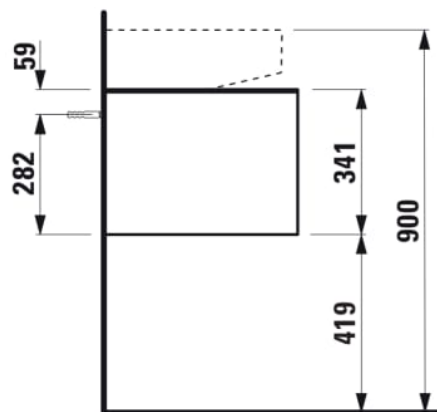

SONAR

Meuble sous lavabo, 1 tiroir, pour lavabos H816341, H816342, , découpe centrale

COULEUR ET FINITION

143 Blanc mat, plan noir Marquina

Commodity Code/Import Code Number for Foreign Trad : 94036090

Matériau : Aggloméré, MDF

Poids net / kg : 39,5

DESSINS TECHNIQUES

COMPATIBLE AVEC

Lave-mains à poser, face inférieure meulée, avec cache-bonde en céramique

H816341...1041

Lavabo à poser, face inférieure meulée

H816342...1041

SONAR