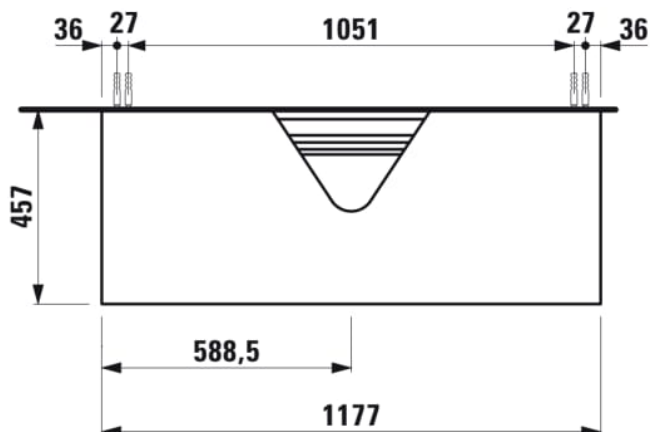

SONAR

Meuble sous lavabo, 1 tiroir, pour lavabos H816341, H816342, , découpe centrale

COULEUR ET FINITION

143 Blanc mat, plan noir Marquina

Commodity Code/Import Code Number for Foreign Trad : 94036090

Matériau : Aggloméré, MDF

Poids net / kg : 39,5

DESSINS TECHNIQUES

COMPATIBLE AVEC

Lave-mains à poser, face inférieure meulée, avec cache-bonde en céramique

H816341...1041

Lavabo à poser, face inférieure meulée

H816342...1041

SONAR