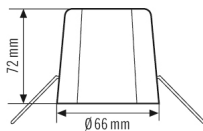

ALGEMEEN	
Apparaatcategorie	Bevestiging
Garantie	5 jaar

BEVESTIGING	
Montagevariant	Plafondinbouw

Montageplaats	Plafond
---------------	---------

BEHUIZING	
Afmetingen	Hoogte 72 mm, Ø 66 mm
Gewicht	40 g
Materiaal	polypropyleen (PP)
Kleur	wit, overeenkomstig RAL 9010

Maattekening

Gedetailleerde productbeschrijving

ESYLUX-plafondinbouwset voor FLAT-serie, beschrijving: Behuizingmateriaal polypropyleen (PP), Kleur: wit