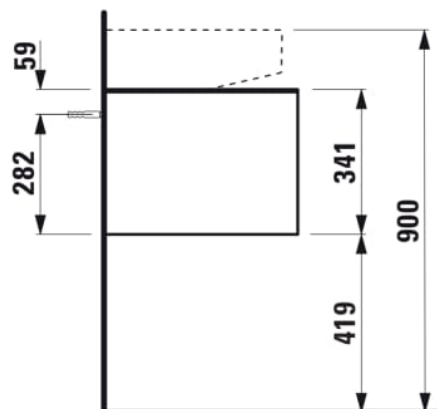

SONAR

Meuble sous lavabo, 1 tiroir, découpe à gauche, pour lavabos H816341, H816342

COULEUR ET FINITION

■ 040 Doré (laqué)

Commodity Code/Import Code Number for Foreign Trad : 94036090

Matériau : Aggloméré, MDF

Poids net / kg : 39,5

DESSINS TECHNIQUES

COMPATIBLE AVEC

Lave-mains à poser, face inférieure meulée, avec cache-bonde en céramique

H816341...1041

Lavabo à poser, face inférieure meulée

H816342...1041

SONAR