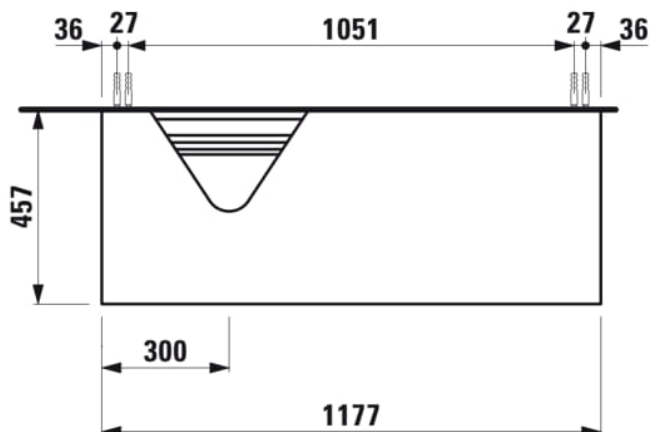

SONAR

Meuble sous lavabo, 1 tiroir, découpe à gauche, pour lavabos H816341, H816342

COULEUR ET FINITION

■ 040 Doré (laqué)

Commodity Code/Import Code Number for Foreign Trad : 94036090

Matériau : Aggloméré, MDF

Poids net / kg : 39,5

DESSINS TECHNIQUES

COMPATIBLE AVEC

Lave-mains à poser, face inférieure meulée, avec cache-bonde en céramique

H816341...1041

Lavabo à poser, face inférieure meulée

H816342...1041

SONAR