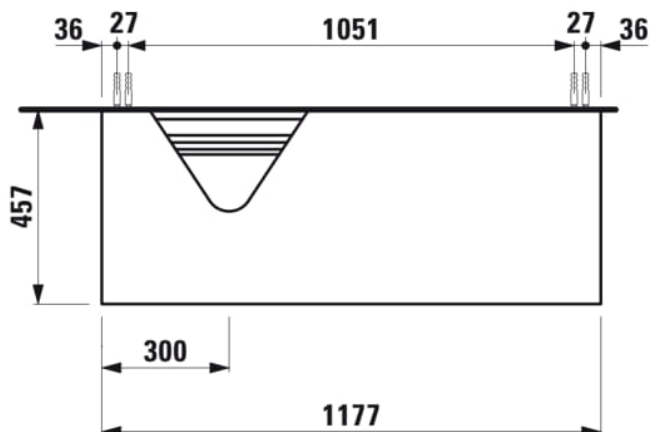

### DESSINS TECHNIQUES

COMPATIBLE AVEC

Lave-mains à poser, face inférieure meulée, avec cache-bonde en céramique

**H816341...1041**

Lavabo à poser, face inférieure meulée

**H816342...1041**