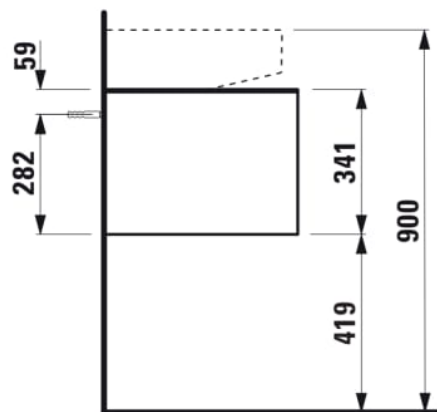

## SONAR

Meuble sous lavabo, 1 tiroir, découpe à gauche, pour lavabos H816341, H816342

### COULEUR ET FINITION

041 Cuivre (laqué)

Commodity Code/Import Code Number for Foreign Trad : 94036090

Matériau : Aggloméré, MDF

Poids net / kg : 39,5

### DESSINS TECHNIQUES

COMPATIBLE AVEC

Lave-mains à poser, face inférieure meulée, avec cache-bonde en céramique

**H816341...1041**

Lavabo à poser, face inférieure meulée

**H816342...1041**