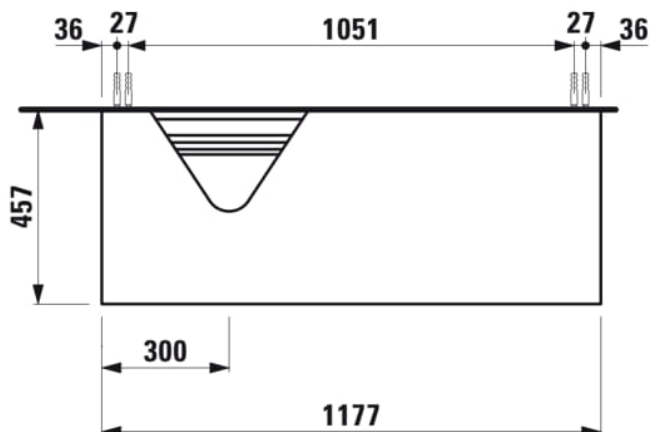

SONAR

Meuble sous lavabo, 1 tiroir, découpe à gauche, pour lavabos H816341, H816342

COULEUR ET FINITION

■ 042 Titane (laqué)

Commodity Code/Import Code Number for Foreign Trad : 94036090

Matériau : Aggloméré, MDF

Poids net / kg : 39,5

DESSINS TECHNIQUES

COMPATIBLE AVEC

Lave-mains à poser, face inférieure meulée, avec cache-bonde en céramique

H816341...1041

Lavabo à poser, face inférieure meulée

H816342...1041

SONAR