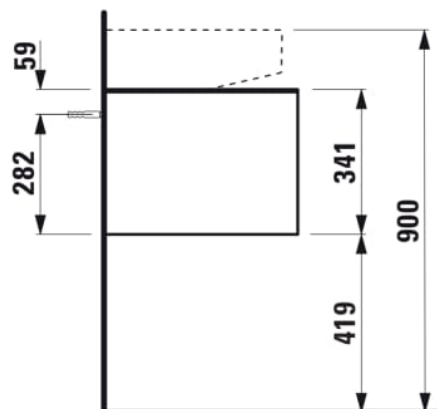

SONAR

Meuble sous lavabo, 1 tiroir, découpe à gauche, pour lavabos H816341, H816342

COULEUR ET FINITION

■ 042 Titane (laqué)

Commodity Code/Import Code Number for Foreign Trad : 94036090

Matériau : Aggloméré, MDF

Poids net / kg : 39,5

DESSINS TECHNIQUES

COMPATIBLE AVEC

Lave-mains à poser, face inférieure meulée, avec cache-bonde en céramique

H816341...1041

Lavabo à poser, face inférieure meulée

H816342...1041

SONAR