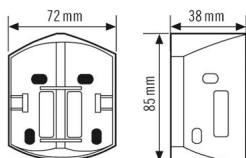

RC EDGE MOUNTING BK

Artikelnummer

EM10016134

GTIN

4015120016134

Productbeschrijving

- Hoeksteen voor bewegingsmelders uit de RC-serie
- Voor binnen- en buitenhoekmontage

Technische gegevens

ALGEMEEN

Apparaatcategorie	Bevestiging
Garantie	5 jaar

BEVESTIGING

Montagevariant	Opbouw
----------------	--------

Montageplaats	Wand
---------------	------

BEHUIZING

Afmetingen	Lengte 85 mm x Breedte 72 mm x Hoogte 38 mm
Gewicht	35 g
Materiaal	UV-gestabiliseerd polycarbonaat
Kleur	zwart, overeenkomstig RAL 9005

Maattekening

Gedetailleerde productbeschrijving

- Hoeksteen voor bewegingsmelders uit de RC-serie
- Voor binnen- en buitenhoekmontage