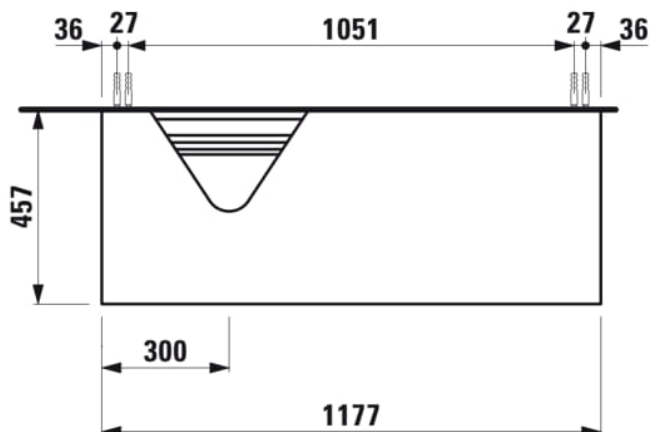

SONAR

Meuble sous lavabo, 1 tiroir, découpe à gauche, pour lavabos H816341, H816342

COULEUR ET FINITION

140 Doré (laqué), plan noir Marquina

Commodity Code/Import Code Number for Foreign Trad : 94036090

Matériau : Aggloméré, MDF

Poids net / kg : 39,5

DESSINS TECHNIQUES

COMPATIBLE AVEC

Lave-mains à poser, face inférieure meulée, avec cache-bonde en céramique

H816341...1041

Lavabo à poser, face inférieure meulée

H816342...1041

SONAR