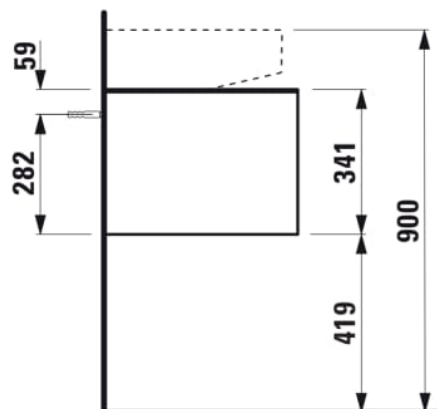

SONAR

Meuble sous lavabo, 1 tiroir, découpe à gauche, pour lavabos H816341, H816342

COULEUR ET FINITION

140 Doré (laqué), plan noir Marquina

Commodity Code/Import Code Number for Foreign Trad : 94036090

Matériau : Aggloméré, MDF

Poids net / kg : 39,5

DESSINS TECHNIQUES

COMPATIBLE AVEC

Lave-mains à poser, face inférieure meulée, avec cache-bonde en céramique

H816341...1041

Lavabo à poser, face inférieure meulée

H816342...1041

SONAR