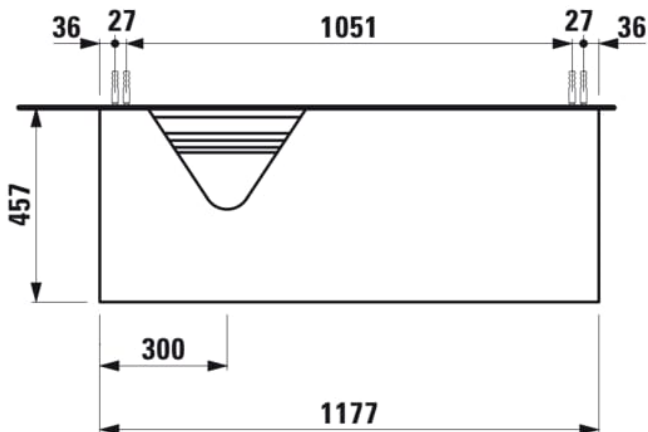

SONAR

Meuble sous lavabo, 1 tiroir, découpe à gauche, pour lavabos H816341, H816342

COULEUR ET FINITION

141 Cuivre(laqué), plan noir Marquina

Commodity Code/Import Code Number for Foreign Trad : 94036090

Matériau : Aggloméré, MDF

Poids net / kg : 39,5

DESSINS TECHNIQUES

COMPATIBLE AVEC

Lave-mains à poser, face inférieure meulée, avec cache-bonde en céramique

H816341...1041

Lavabo à poser, face inférieure meulée

H816342...1041

SONAR