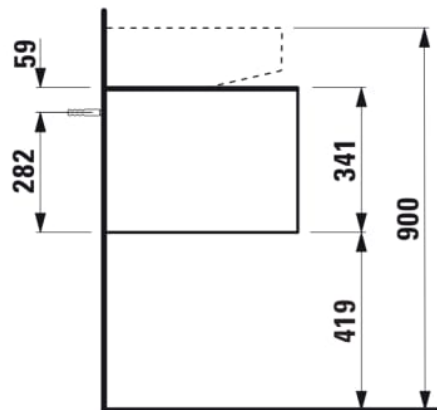

SONAR

Meuble sous lavabo, 1 tiroir, découpe à gauche, pour lavabos H816341, H816342

COULEUR ET FINITION

141 Cuivre(laqué), plan noir Marquina

Commodity Code/Import Code Number for Foreign Trad : 94036090

Matériau : Aggloméré, MDF

Poids net / kg : 39,5

DESSINS TECHNIQUES

COMPATIBLE AVEC

Lave-mains à poser, face inférieure meulée, avec cache-bonde en céramique

H816341...1041

Lavabo à poser, face inférieure meulée

H816342...1041

SONAR