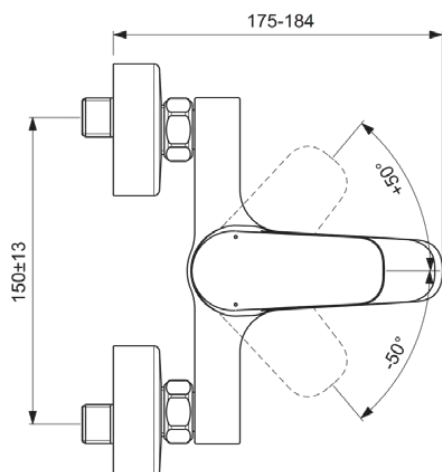

CERAFLEX

B1721AA

CERAFLEX | Bad/douchemengkraan 207x184x123 mm, 162 mm sprong uitloop in chroom afwerking, 20.0 l/min (3 bar) | Click technologie, EPD, FirmaFlow, SmartShine

Afbeelding & technische tekening

Algemene informatie

Productcategorie:	Bad/douchemengkranen
Producttype:	Bad/douchemengkraan
Merk:	Ideal Standard
Collectie:	CERAFLEX
Ontwerper:	Artefakt
Colour:	AA - Chroom
Afwerking van het oppervlak:	glanzend
Hoogte (mm):	123
Breedte (mm):	207
Lengte / sprong (mm):	175 - 184
Bevestigingswijze:	S-koppelingen
Nettogewicht (kg):	1.87
EAN-code:	3800861055969