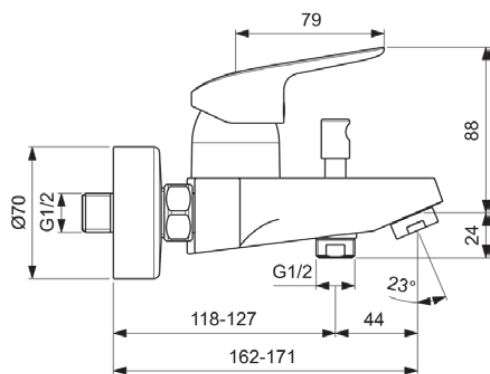

CERAFLEX

B1721AA

CERAFLEX | Bad/douchemengkraan 207x184x123 mm, 162 mm sprong uitloop in chroom afwerking, 20.0 l/min (3 bar) | Click technologie, EPD, FirmaFlow, SmartShine

Afbeelding & technische tekening

Algemene informatie

Productcategorie:	Bad/douchemengkranen
Producttype:	Bad/douchemengkraan
Merk:	Ideal Standard
Collectie:	CERAFLEX
Ontwerper:	Artefakt
Colour:	AA - Chroom
Afwerking van het oppervlak:	glanzend
Hoogte (mm):	123
Breedte (mm):	207
Lengte / sprong (mm):	175 - 184
Bevestigingswijze:	S-koppelingen
Nettogewicht (kg):	1.87
EAN-code:	3800861055969