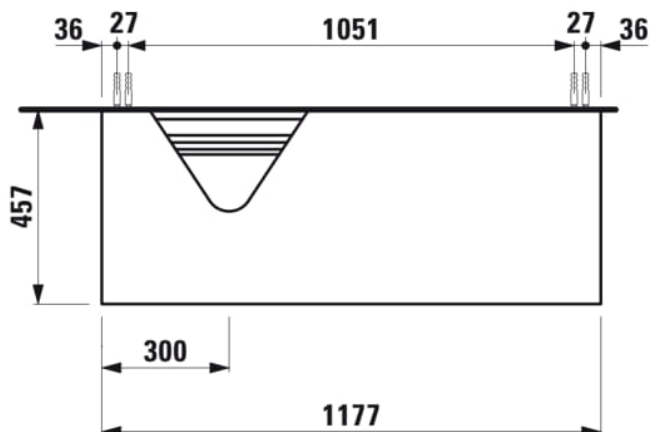

SONAR

Meuble sous lavabo, 1 tiroir, découpe à gauche, pour lavabos H816341, H816342

COULEUR ET FINITION

■ 142 Titane, plan marbre noir Marquina

Commodity Code/Import Code Number for Foreign Trad : 94036090

Matériau : Aggloméré, MDF

Poids net / kg : 39,5

DESSINS TECHNIQUES

COMPATIBLE AVEC

Lave-mains à poser, face inférieure meulée, avec cache-bonde en céramique

H816341...1041

Lavabo à poser, face inférieure meulée