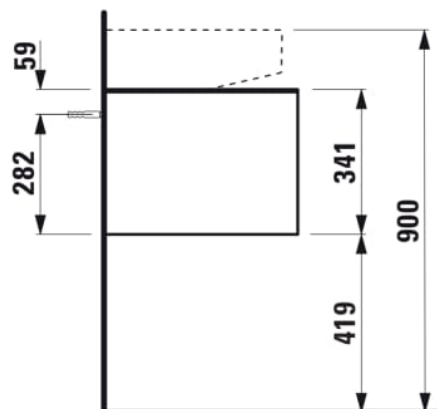

SONAR

Meuble sous lavabo, 1 tiroir, découpe à gauche, pour lavabos H816341, H816342

COULEUR ET FINITION

■ 142 Titane, plan marbre noir Marquina

Commodity Code/Import Code Number for Foreign Trad : 94036090

Matériau : Aggloméré, MDF

Poids net / kg : 39,5

DESSINS TECHNIQUES

COMPATIBLE AVEC

Lave-mains à poser, face inférieure meulée, avec cache-bonde en céramique

H816341...1041

Lavabo à poser, face inférieure meulée