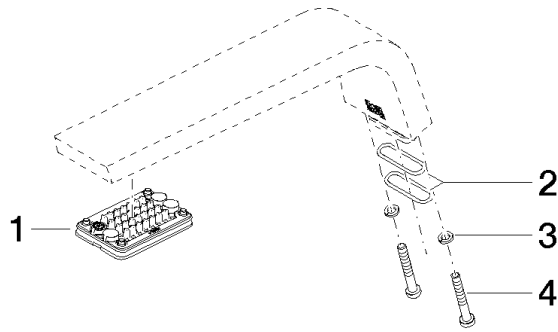

Auslauf 45 x 100 x 213 mm - Platin gebürstet

90 11 70 002 00

Auslauf 45 x 100 x 213 mm - Platin gebürstet

90 11 70 002 00

Auslauf 45 x 100 x 213 mm - Platin gebürstet

90 11 70 002 00

Auslauf 45 x 100 x 213 mm - Platin gebürstet

90 11 70 002 00

Auslauf 45 x 100 x 213 mm - Platin gebürstet

90 11 70 002 00

Ersatzteilstückliste

Nr.	Artikelnummer	Benennung	Verbaumenge	Lieferzeit
	90 11 02 297 00 90	Strahlregler 53 x 33 x 6 mm -	8	2