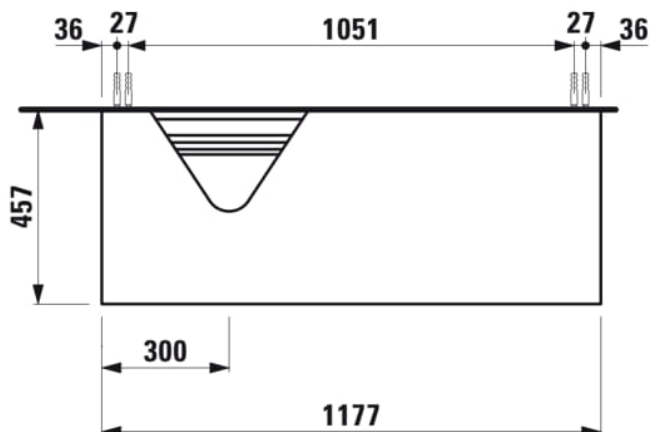

SONAR

Meuble sous lavabo, 1 tiroir, découpe à gauche, pour lavabos H816341, H816342

COULEUR ET FINITION

143 Blanc mat, plan noir Marquina

Commodity Code/Import Code Number for Foreign Trad : 94036090

Matériau : Aggloméré, MDF

Poids net / kg : 39,5

DESSINS TECHNIQUES

COMPATIBLE AVEC

Lave-mains à poser, face inférieure meulée, avec cache-bonde en céramique

H816341...1041

Lavabo à poser, face inférieure meulée

H816342...1041

SONAR