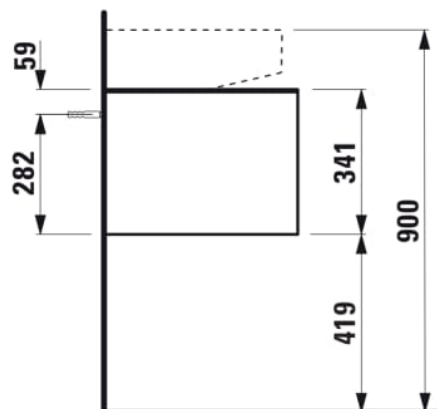

SONAR

Meuble sous lavabo, 1 tiroir, découpe à gauche, pour lavabos H816341, H816342

COULEUR ET FINITION

143 Blanc mat, plan noir Marquina

Commodity Code/Import Code Number for Foreign Trad : 94036090

Matériau : Aggloméré, MDF

Poids net / kg : 39,5

DESSINS TECHNIQUES

COMPATIBLE AVEC

Lave-mains à poser, face inférieure meulée, avec cache-bonde en céramique

H816341...1041

Lavabo à poser, face inférieure meulée

H816342...1041

SONAR