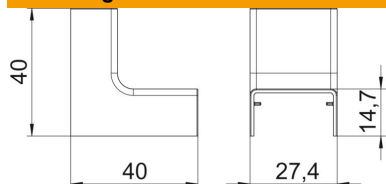

PC/ABS Polycarbonaat/acrylnitriël-butadieen-styrol

Stamgegevens

Artikelnummer	6191833
Type	WDK HI13025PW
Omschrijving 1	Binnenhoek
Omschrijving 2	voor wand/plafond
Fabrikant	OBO
Dimensie	15x40x40mm
Kleur	parelwit; RAL 1013
Materiaal	Polycarbonaat/acrylnitriël-butadieen-styrol
Kleinste verkoop-eenheid	10
Eenheid van hoeveelheid	Stuk
Gewicht	0,604 kg
Eenheid gewicht	kg/100 st.
CO ₂ -voetafdruk (GWP) van wieg tot poort	0,0623 kg CO ₂ e / 1 Stuk

Technisch specificatieblad

Binnenhoek, voor kanaal type WDK 13025

Artikelnummer: 6191833

Afmetingen

Lengte	40 mm
Breedte	25 mm
Hoogte	13 mm

Technische gegevens

Uitvoering	Hulpstuk
Type bevestiging	Klikbaar
Halogeenvrij	nee
Beschermingsgraad	IP 30
Beschermfolie	nee
Beschermingsgraad IK-code	IK04
Temperatuurbereik max.	60 °C
Temperatuurbereik min.	-5 °C