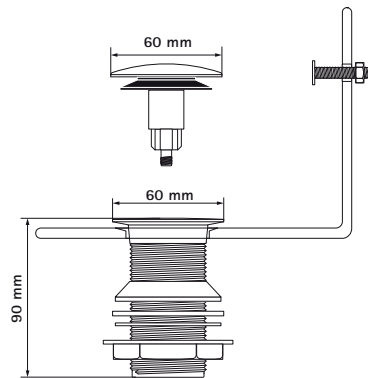

McAlpine Wastafelafvoerclicker

(X6026)

Voordelen & kenmerken

- geschikt voor wastafels
- Materiaal: verchroomd messing

Productnummer	Breedte	Totale hoogte	Totale breedte	Totale diepte
Referentie letter	w	H	W	DtT
Eenheid beschrijving	mm	mm	mm	mm
0056195	60	55	60	60