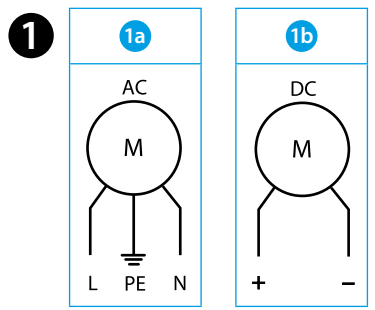

**7F.20-4250**  
**7F.30-4250**      **7F.02**  
**7F.03**

	7F.2x.x.xxx.4250 7F.2x.x.xxx.4250.0 7F.3x.x.xxx.4250	
	U <sub>N</sub> 110...120 V AC (50/60 Hz) (8.120) U <sub>N</sub> 230...240 V AC (50/60 Hz) (8.230) U <sub>N</sub> 24 V DC (9.024)	
	P <sub>N</sub> 120 V AC (50/60 Hz) 42/48 W P <sub>N</sub> 230 V AC (50/60 Hz) 46/50 W P <sub>N</sub> 24 V DC 43 W	
OUT	m <sup>3</sup> /h (50/60Hz)	250/295
	m <sup>3</sup> /h (50/60Hz)	195/228
	dB (A)	56 (AC) 64 (DC)
	(-15...+55)°C (-30...+55)°C only for 7F.3x	
IP54 / Type 12 -> 7F.2x IP54 / Type 3R -> 7F.3x		
<p>For Use on a Flat Surface of a Type 1, 12 Enclosure (For type 7F.2x) For Use on a Flat Surface of a Type 1, 3R Enclosure (For type 7F.3x) Use copper conductor only, 90°C min Conductor size 14-18 AWG Surrounding air temperature 55°C</p>		

**VOOR HET INTERIEUR:**  
7F.20 FILTERVENTILATOR  
7F.21 FILTERVENTILATOR IN "BLAZENDE" UITVOERING

**VOOR BUITENRUIMTES:**  
7F.30 FILTERVENTILATOR  
7F.31 FILTERVENTILATOR IN "BLAZENDE" UITVOERING

- 1** 1a AANSLUITSCHEMA AC  
1b AANSLUITSCHEMA DC
- 2** AFMETINGEN (mm)  
7F.2x/3x Ventilator  
7F.02/03 Rooster
- 3** ROOSTER OPENEN- FILTER VERVANGING  
Filtermat 07F.45.  
Filterklasse  
EU3 volgens DIN 24185, filtergraad (80...90%).  
Filtermateriaal  
Synthetische vezel met progressieve opbouw, temperatuurbestendigheid tot 100°C, zelfdovend, klasse F1 (DIN 53438).
- 4** MONTAGE (voorbeeld)  
Installatie met de bevestigingsclips is voor een wanddikte van 1,5 mm bedoeld.  
De bevestiging is ook bij een wanddikte van 2,5 mm mogelijk.  
Bevestiging met schroeven (meegeleverd) wordt aanbevolen.  
Vastzetkoppel 0,3 Nm.