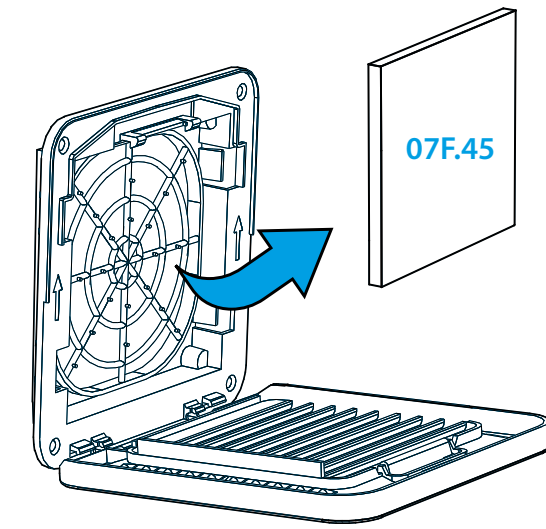

**7F.20-4250**  
**7F.30-4250**      **7F.02**  
**7F.03**

	7F.2x.x.xxx.4250 7F.2x.x.xxx.4250.0 7F.3x.x.xxx.4250	
	U <sub>N</sub> 110...120 V AC (50/60 Hz) (8.120) U <sub>N</sub> 230...240 V AC (50/60 Hz) (8.230) U <sub>N</sub> 24 V DC (9.024)	
	P <sub>N</sub> 120 V AC (50/60 Hz) 42/48 W P <sub>N</sub> 230 V AC (50/60 Hz) 46/50 W P <sub>N</sub> 24 V DC 43 W	
OUT	m <sup>3</sup> /h (50/60Hz)	250/295
	m <sup>3</sup> /h (50/60Hz)	195/228
	dB (A)	56 (AC) 64 (DC)
	(-15...+55)°C (-30...+55)°C only for 7F.3x	
IP54 / Type 12 -> 7F.2x IP54 / Type 3R -> 7F.3x		
<p>For Use on a Flat Surface of a Type 1, 12 Enclosure (For type 7F.2x) For Use on a Flat Surface of a Type 1, 3R Enclosure (For type 7F.3x) Use copper conductor only, 90°C min Conductor size 14-18 AWG Surrounding air temperature 55°C</p>		

**VOOR HET INTERIEUR:**  
7F.20 FILTERVENTILATOR  
7F.21 FILTERVENTILATOR IN "BLAZENDE" UITVOERING

**VOOR BUITENRUIMTES:**  
7F.30 FILTERVENTILATOR  
7F.31 FILTERVENTILATOR IN "BLAZENDE" UITVOERING

- 1** 1a AANSLUITSCHEMA AC  
1b AANSLUITSCHEMA DC
- 2** AFMETINGEN (mm)  
7F.2x/3x Ventilator  
7F.02/03 Rooster
- 3** ROOSTER OPENEN- FILTER VERVANGING  
Filtermat 07F.45.  
Filterklasse  
EU3 volgens DIN 24185, filtergraad (80...90%).  
Filtermateriaal  
Synthetische vezel met progressieve opbouw, temperatuurbestendigheid tot 100°C, zelfdovend, klasse F1 (DIN 53438).
- 4** MONTAGE (voorbeeld)  
Installatie met de bevestigingsclips is voor een wanddikte van 1,5 mm bedoeld.  
De bevestiging is ook bij een wanddikte van 2,5 mm mogelijk.  
Bevestiging met schroeven (meegeleverd) wordt aanbevolen.  
Vastzetkoppel 0,3 Nm.