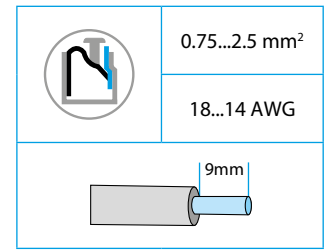

**7F.20-4250**  
**7F.30-4250**      **7F.02**  
**7F.03**

	7F.2x.x.xxx.4250 7F.2x.x.xxx.4250.0 7F.3x.x.xxx.4250	
	U <sub>N</sub> 110...120 V AC (50/60 Hz) (8.120) U <sub>N</sub> 230...240 V AC (50/60 Hz) (8.230) U <sub>N</sub> 24 V DC (9.024)	
	P <sub>N</sub> 120 V AC (50/60 Hz) 42/48 W P <sub>N</sub> 230 V AC (50/60 Hz) 46/50 W P <sub>N</sub> 24 V DC 43 W	
OUT	m <sup>3</sup> /h (50/60Hz)	250/295
	m <sup>3</sup> /h (50/60Hz)	195/228
	dB (A)	56 (AC) 64 (DC)
	(-15...+55)°C (-30...+55)°C only for 7F.3x	
IP54 / Type 12 -> 7F.2x IP54 / Type 3R -> 7F.3x		
<p>For Use on a Flat Surface of a Type 1, 12 Enclosure (For type 7F.2x) For Use on a Flat Surface of a Type 1, 3R Enclosure (For type 7F.3x) Use copper conductor only, 90°C min Conductor size 14-18 AWG Surrounding air temperature 55°C</p>		

**VOOR HET INTERIEUR:**  
7F.20 FILTERVENTILATOR  
7F.21 FILTERVENTILATOR IN "BLAZENDE" UITVOERING

**VOOR BUITENRUIMTES:**  
7F.30 FILTERVENTILATOR  
7F.31 FILTERVENTILATOR IN "BLAZENDE" UITVOERING

- 1** 1a AANSLUITSCHEMA AC  
1b AANSLUITSCHEMA DC
- 2** AFMETINGEN (mm)  
7F.2x/3x Ventilator  
7F.02/03 Rooster
- 3** ROOSTER OPENEN- FILTER VERVANGING  
Filtermat 07F.45.  
Filterklasse  
EU3 volgens DIN 24185, filtergraad (80...90%).  
Filtermateriaal  
Synthetische vezel met progressieve opbouw, temperatuurbestendigheid tot 100°C, zelfdovend, klasse F1 (DIN 53438).
- 4** MONTAGE (voorbeeld)  
Installatie met de bevestigingsclips is voor een wanddikte van 1,5 mm bedoeld.  
De bevestiging is ook bij een wanddikte van 2,5 mm mogelijk.  
Bevestiging met schroeven (meegeleverd) wordt aanbevolen.  
Vastzetkoppel 0,3 Nm.