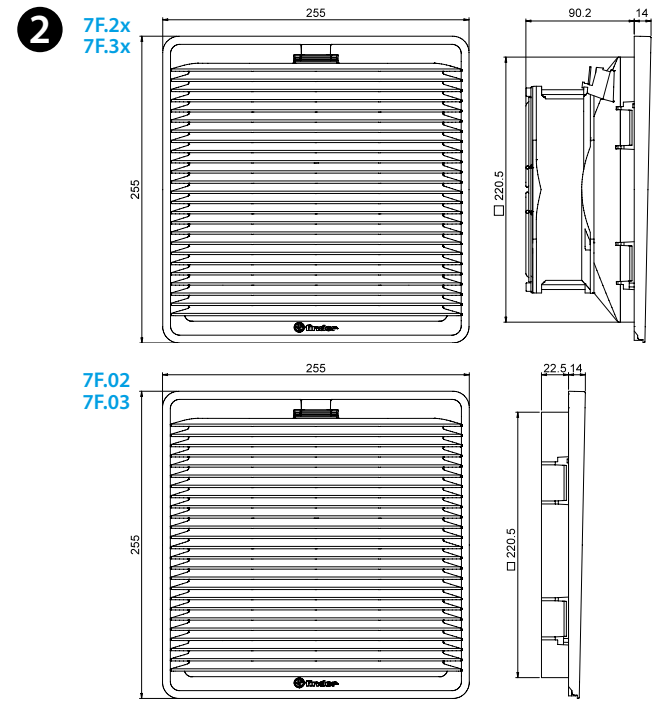

**7F.20-4250**  
**7F.30-4250**      **7F.02**  
**7F.03**

	7F.2x.x.xxx.4250 7F.2x.x.xxx.4250.0 7F.3x.x.xxx.4250	
	U <sub>N</sub> 110...120 V AC (50/60 Hz) (8.120) U <sub>N</sub> 230...240 V AC (50/60 Hz) (8.230) U <sub>N</sub> 24 V DC (9.024)	
	P <sub>N</sub> 120 V AC (50/60 Hz) 42/48 W P <sub>N</sub> 230 V AC (50/60 Hz) 46/50 W P <sub>N</sub> 24 V DC 43 W	
OUT	m <sup>3</sup> /h (50/60Hz)	250/295
	m <sup>3</sup> /h (50/60Hz)	195/228
	dB (A)	56 (AC) 64 (DC)
	(-15...+55)°C (-30...+55)°C only for 7F.3x	
IP54 / Type 12 -> 7F.2x IP54 / Type 3R -> 7F.3x		
<p>For Use on a Flat Surface of a Type 1, 12 Enclosure (For type 7F.2x) For Use on a Flat Surface of a Type 1, 3R Enclosure (For type 7F.3x) Use copper conductor only, 90°C min Conductor size 14-18 AWG Surrounding air temperature 55°C</p>		

**VOOR HET INTERIEUR:**  
7F.20 FILTERVENTILATOR  
7F.21 FILTERVENTILATOR IN "BLAZENDE" UITVOERING

**VOOR BUITENRUIMTES:**  
7F.30 FILTERVENTILATOR  
7F.31 FILTERVENTILATOR IN "BLAZENDE" UITVOERING

- 1** 1a AANSLUITSCHEMA AC  
1b AANSLUITSCHEMA DC
- 2** AFMETINGEN (mm)  
7F.2x/3x Ventilator  
7F.02/03 Rooster
- 3** ROOSTER OPENEN- FILTER VERVANGING  
Filtermat 07F.45.  
Filterklasse  
EU3 volgens DIN 24185, filtergraad (80...90%).  
Filtermateriaal  
Synthetische vezel met progressieve opbouw, temperatuurbestendigheid tot 100°C, zelfdovend, klasse F1 (DIN 53438).
- 4** MONTAGE (voorbeeld)  
Installatie met de bevestigingsclips is voor een wanddikte van 1,5 mm bedoeld.  
De bevestiging is ook bij een wanddikte van 2,5 mm mogelijk.  
Bevestiging met schroeven (meegeleverd) wordt aanbevolen.  
Vastzetkoppel 0,3 Nm.