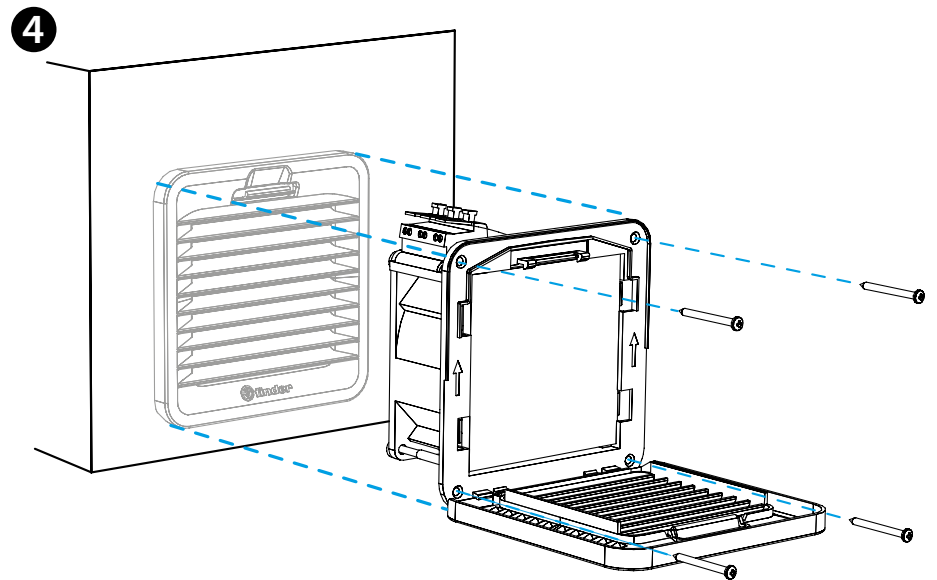

**7F.20-4250**  
**7F.30-4250**      **7F.02**  
**7F.03**

	7F.2x.x.xxx.4250 7F.2x.x.xxx.4250.0 7F.3x.x.xxx.4250	
	U <sub>N</sub> 110...120 V AC (50/60 Hz) (8.120) U <sub>N</sub> 230...240 V AC (50/60 Hz) (8.230) U <sub>N</sub> 24 V DC (9.024)	
	P <sub>N</sub> 120 V AC (50/60 Hz) 42/48 W P <sub>N</sub> 230 V AC (50/60 Hz) 46/50 W P <sub>N</sub> 24 V DC 43 W	
OUT	m <sup>3</sup> /h (50/60Hz)	250/295
	m <sup>3</sup> /h (50/60Hz)	195/228
	dB (A)	56 (AC) 64 (DC)
	(-15...+55)°C (-30...+55)°C only for 7F.3x	
IP54 / Type 12 -> 7F.2x IP54 / Type 3R -> 7F.3x		
<p>For Use on a Flat Surface of a Type 1, 12 Enclosure (For type 7F.2x) For Use on a Flat Surface of a Type 1, 3R Enclosure (For type 7F.3x) Use copper conductor only, 90°C min Conductor size 14-18 AWG Surrounding air temperature 55°C</p>		

**VOOR HET INTERIEUR:**  
7F.20 FILTERVENTILATOR  
7F.21 FILTERVENTILATOR IN "BLAZENDE" UITVOERING

**VOOR BUITENRUIMTES:**  
7F.30 FILTERVENTILATOR  
7F.31 FILTERVENTILATOR IN "BLAZENDE" UITVOERING

- 1** 1a AANSLUITSCHEMA AC  
1b AANSLUITSCHEMA DC
- 2** AFMETINGEN (mm)  
7F.2x/3x Ventilator  
7F.02/03 Rooster
- 3** ROOSTER OPENEN- FILTER VERVANGING  
Filtermat 07F.45.  
Filterklasse  
EU3 volgens DIN 24185, filtergraad (80...90%).  
Filtermateriaal  
Synthetische vezel met progressieve opbouw, temperatuurbestendigheid tot 100°C, zelfdovend, klasse F1 (DIN 53438).
- 4** MONTAGE (voorbeeld)  
Installatie met de bevestigingsclips is voor een wanddikte van 1,5 mm bedoeld.  
De bevestiging is ook bij een wanddikte van 2,5 mm mogelijk.  
Bevestiging met schroeven (meegeleverd) wordt aanbevolen.  
Vastzetkoppel 0,3 Nm.