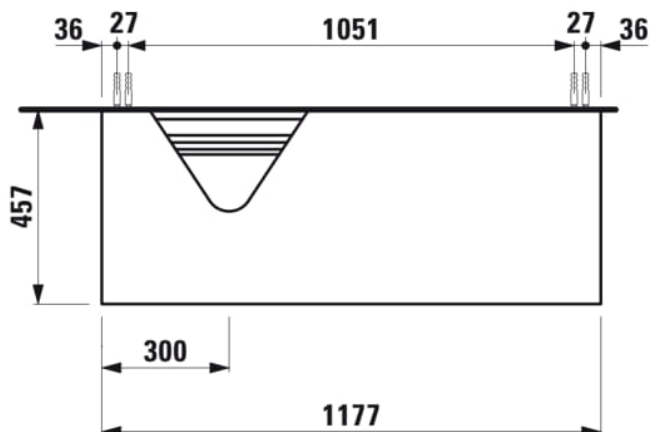

SONAR

Meuble sous lavabo, 1 tiroir, découpe à gauche, pour lavabos H816341, H816342

COULEUR ET FINITION

170 Blanc mat

Commodity Code/Import Code Number for Foreign Trad : 94036090

Matériau : Aggloméré, MDF

Poids net / kg : 39,5

DESSINS TECHNIQUES

COMPATIBLE AVEC

Lave-mains à poser, face inférieure meulée, avec cache-bonde en céramique

H816341...1041

Lavabo à poser, face inférieure meulée

H816342...1041

SONAR