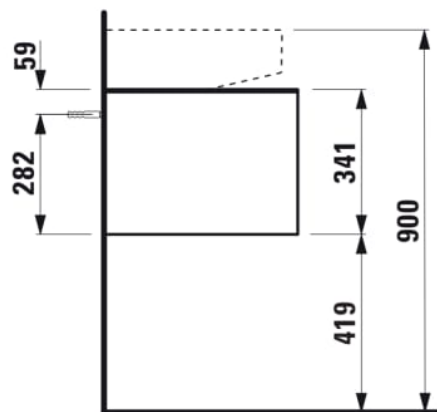

SONAR

Meuble sous lavabo, 1 tiroir, découpe à gauche, pour lavabos H816341, H816342

COULEUR ET FINITION

170 Blanc mat

Commodity Code/Import Code Number for Foreign Trad : 94036090

Matériau : Aggloméré, MDF

Poids net / kg : 39,5

DESSINS TECHNIQUES

COMPATIBLE AVEC

Lave-mains à poser, face inférieure meulée, avec cache-bonde en céramique

H816341...1041

Lavabo à poser, face inférieure meulée

H816342...1041

SONAR