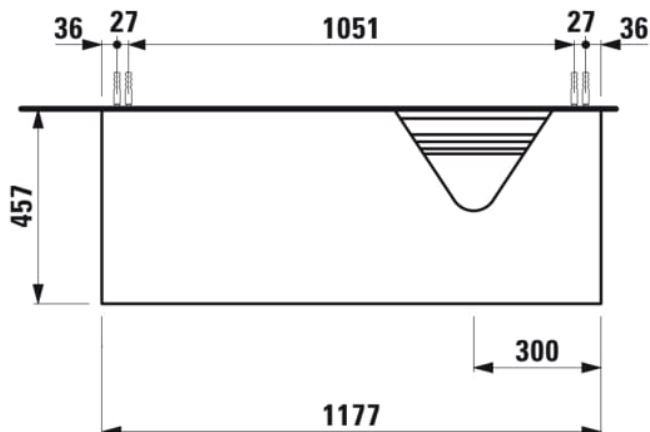

SONAR

Meuble sous lavabo, 1 tiroir, découpe à droite, pour lavabos H816341, H816342

COULEUR ET FINITION

■ 040 Doré (laqué)

Commodity Code/Import Code Number for Foreign Trad : 94036090

Matériau : Aggloméré, MDF

Poids net / kg : 39,5

DESSINS TECHNIQUES

COMPATIBLE AVEC

Lave-mains à poser, face inférieure meulée, avec cache-bonde en céramique

H816341...1041

Lavabo à poser, face inférieure meulée

H816342...1041

SONAR