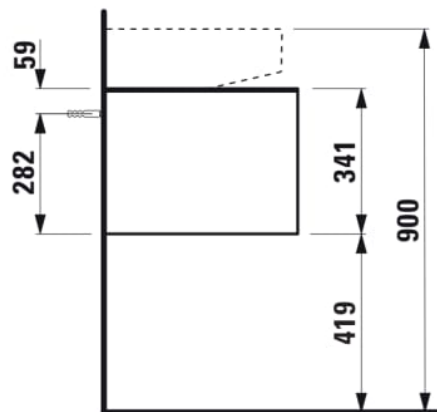

SONAR

Meuble sous lavabo, 1 tiroir, découpe à droite, pour lavabos H816341, H816342

COULEUR ET FINITION

■ 040 Doré (laqué)

Commodity Code/Import Code Number for Foreign Trad : 94036090

Matériau : Aggloméré, MDF

Poids net / kg : 39,5

DESSINS TECHNIQUES

COMPATIBLE AVEC

Lave-mains à poser, face inférieure meulée, avec cache-bonde en céramique

H816341...1041

Lavabo à poser, face inférieure meulée

H816342...1041

SONAR