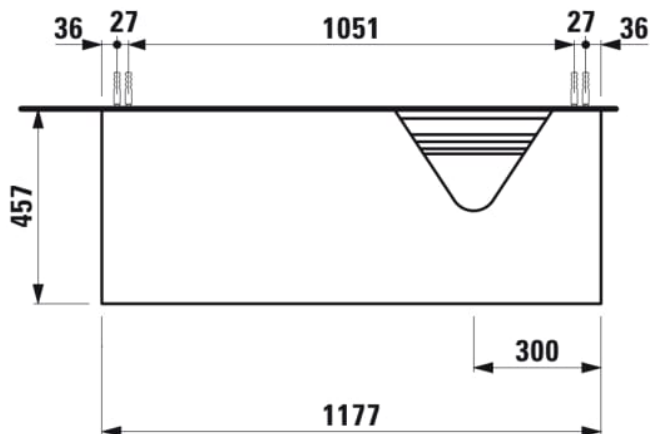

SONAR

Meuble sous lavabo, 1 tiroir, découpe à droite, pour lavabos H816341, H816342

COULEUR ET FINITION

041 Cuivre (laqué)

Commodity Code/Import Code Number for Foreign Trad : 94036090

Matériau : Aggloméré, MDF

Poids net / kg : 39,5

DESSINS TECHNIQUES

COMPATIBLE AVEC

Lave-mains à poser, face inférieure meulée, avec cache-bonde en céramique

H816341...1041

Lavabo à poser, face inférieure meulée

H816342...1041

SONAR