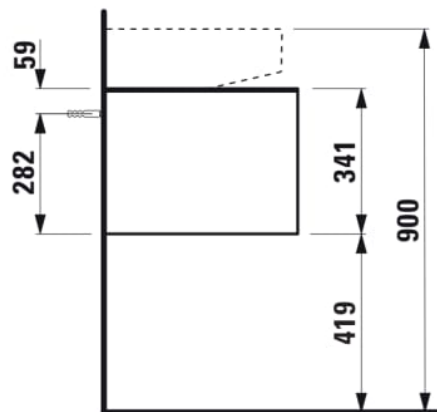

SONAR

Meuble sous lavabo, 1 tiroir, découpe à droite, pour lavabos H816341, H816342

COULEUR ET FINITION

041 Cuivre (laqué)

Commodity Code/Import Code Number for Foreign Trad : 94036090

Matériau : Aggloméré, MDF

Poids net / kg : 39,5

DESSINS TECHNIQUES

COMPATIBLE AVEC

Lave-mains à poser, face inférieure meulée, avec cache-bonde en céramique

H816341...1041

Lavabo à poser, face inférieure meulée

H816342...1041

SONAR