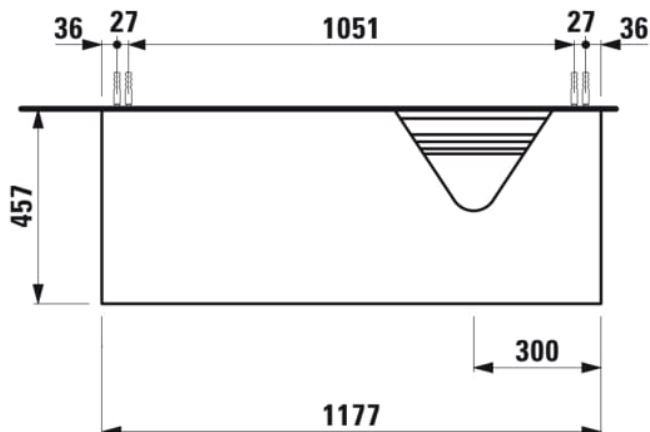

SONAR

Meuble sous lavabo, 1 tiroir, découpe à droite, pour lavabos H816341, H816342

COULEUR ET FINITION

■ 042 Titane (laqué)

Commodity Code/Import Code Number for Foreign Trad : 94036090

Matériau : Aggloméré, MDF

Poids net / kg : 39,5

DESSINS TECHNIQUES

COMPATIBLE AVEC

Lave-mains à poser, face inférieure meulée, avec cache-bonde en céramique

H816341...1041

Lavabo à poser, face inférieure meulée

H816342...1041

SONAR