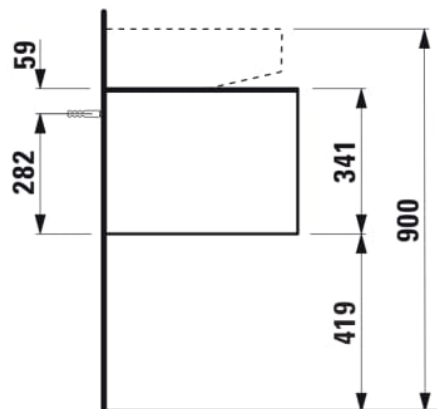

SONAR

Meuble sous lavabo, 1 tiroir, découpe à droite, pour lavabos H816341, H816342

COULEUR ET FINITION

■ 042 Titane (laqué)

Commodity Code/Import Code Number for Foreign Trad : 94036090

Matériau : Aggloméré, MDF

Poids net / kg : 39,5

DESSINS TECHNIQUES

COMPATIBLE AVEC

Lave-mains à poser, face inférieure meulée, avec cache-bonde en céramique

H816341...1041

Lavabo à poser, face inférieure meulée

H816342...1041

SONAR