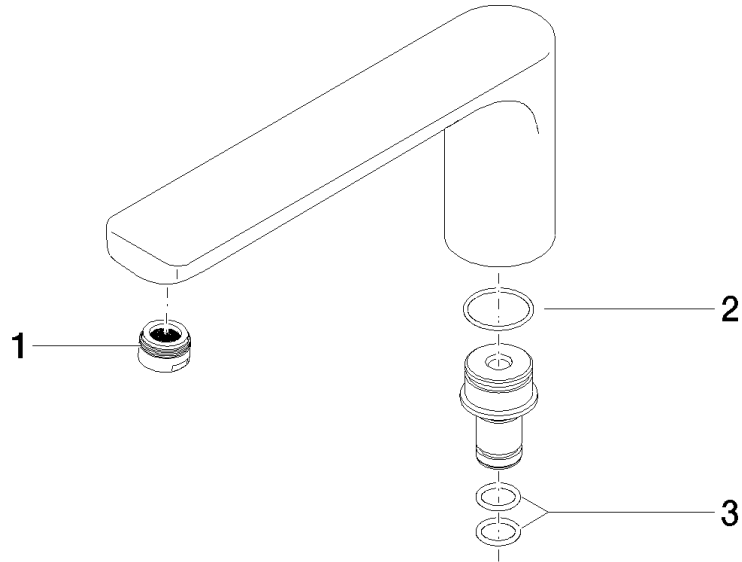

Auslauf 435 x 285 x 105 mm - Schwarz matt

90 19 96 031 00

Auslauf 435 x 285 x 105 mm - Schwarz matt

90 19 96 031 00

Auslauf 435 x 285 x 105 mm - Schwarz matt

90 19 96 031 00

Auslauf 435 x 285 x 105 mm - Schwarz matt

90 19 96 031 00

Auslauf 435 x 285 x 105 mm - Schwarz matt

90 19 96 031 00

Ersatzteilstückliste

Nr.	Artikelnummer	Benennung	Verbaumenge	Lieferzeit
	90 23 01 118 00-33	Luftsprudler M24x1-AG - Schwarz matt	4	30