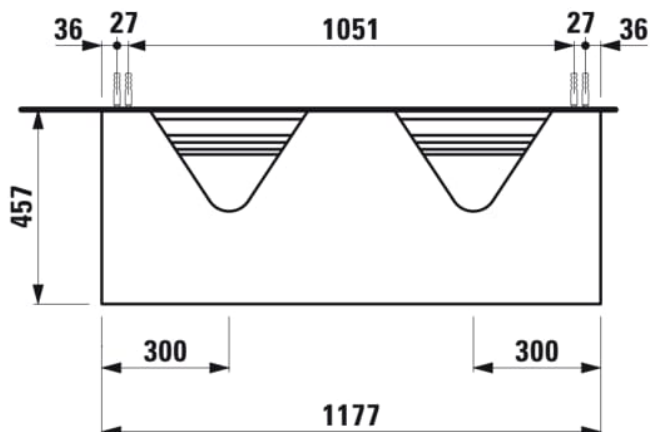

SONAR

Meuble sous lavabo, 1 tiroir, découpe à gauche et à droite, pour lavabo H816341

COULEUR ET FINITION

141 Cuivre(laqué), plan noir Marquina

Commodity Code/Import Code Number for Foreign Trad : 94036090

Matériau : Aggloméré, MDF

Poids net / kg : 39,5

DESSINS TECHNIQUES

COMPATIBLE AVEC

Lave-mains à poser, face inférieure meulée, avec cache-bonde en céramique

H816341...1041

SONAR

Patricia Urquiola crée un nouveau monde avec la Saphirkeramik de Laufen. La philosophie de notre entreprise consiste à collaborer avec les meilleurs designers de notre temps afin de réunir différentes influences, idées, concepts et approches multiculturelles pour créer des ambiances de salle de bains entièrement nouvelles. De plus, les propriétés particulières de la Saphirkeramik ouvrent des possibilités quasiment illimitées de développer de nouvelles solutions dans les espaces restreints des salles de bains – une autre motivation pour les créatifs de travailler avec Laufen.