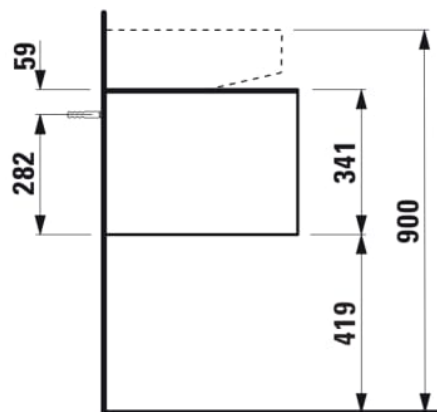

SONAR

Meuble sous lavabo, 1 tiroir, découpe à gauche et à droite, pour lavabo H816341

COULEUR ET FINITION

141 Cuivre(laqué), plan noir Marquina

Commodity Code/Import Code Number for Foreign Trad : 94036090

Matériau : Aggloméré, MDF

Poids net / kg : 39,5

DESSINS TECHNIQUES

COMPATIBLE AVEC

Lave-mains à poser, face inférieure meulée, avec cache-bonde en céramique

H816341...1041

SONAR

Patricia Urquiola crée un nouveau monde avec la Saphirkeramik de Laufen. La philosophie de notre entreprise consiste à collaborer avec les meilleurs designers de notre temps afin de réunir différentes influences, idées, concepts et approches multiculturelles pour créer des ambiances de salle de bains entièrement nouvelles. De plus, les propriétés particulières de la Saphirkeramik ouvrent des possibilités quasiment illimitées de développer de nouvelles solutions dans les espaces restreints des salles de bains – une autre motivation pour les créatifs de travailler avec Laufen.